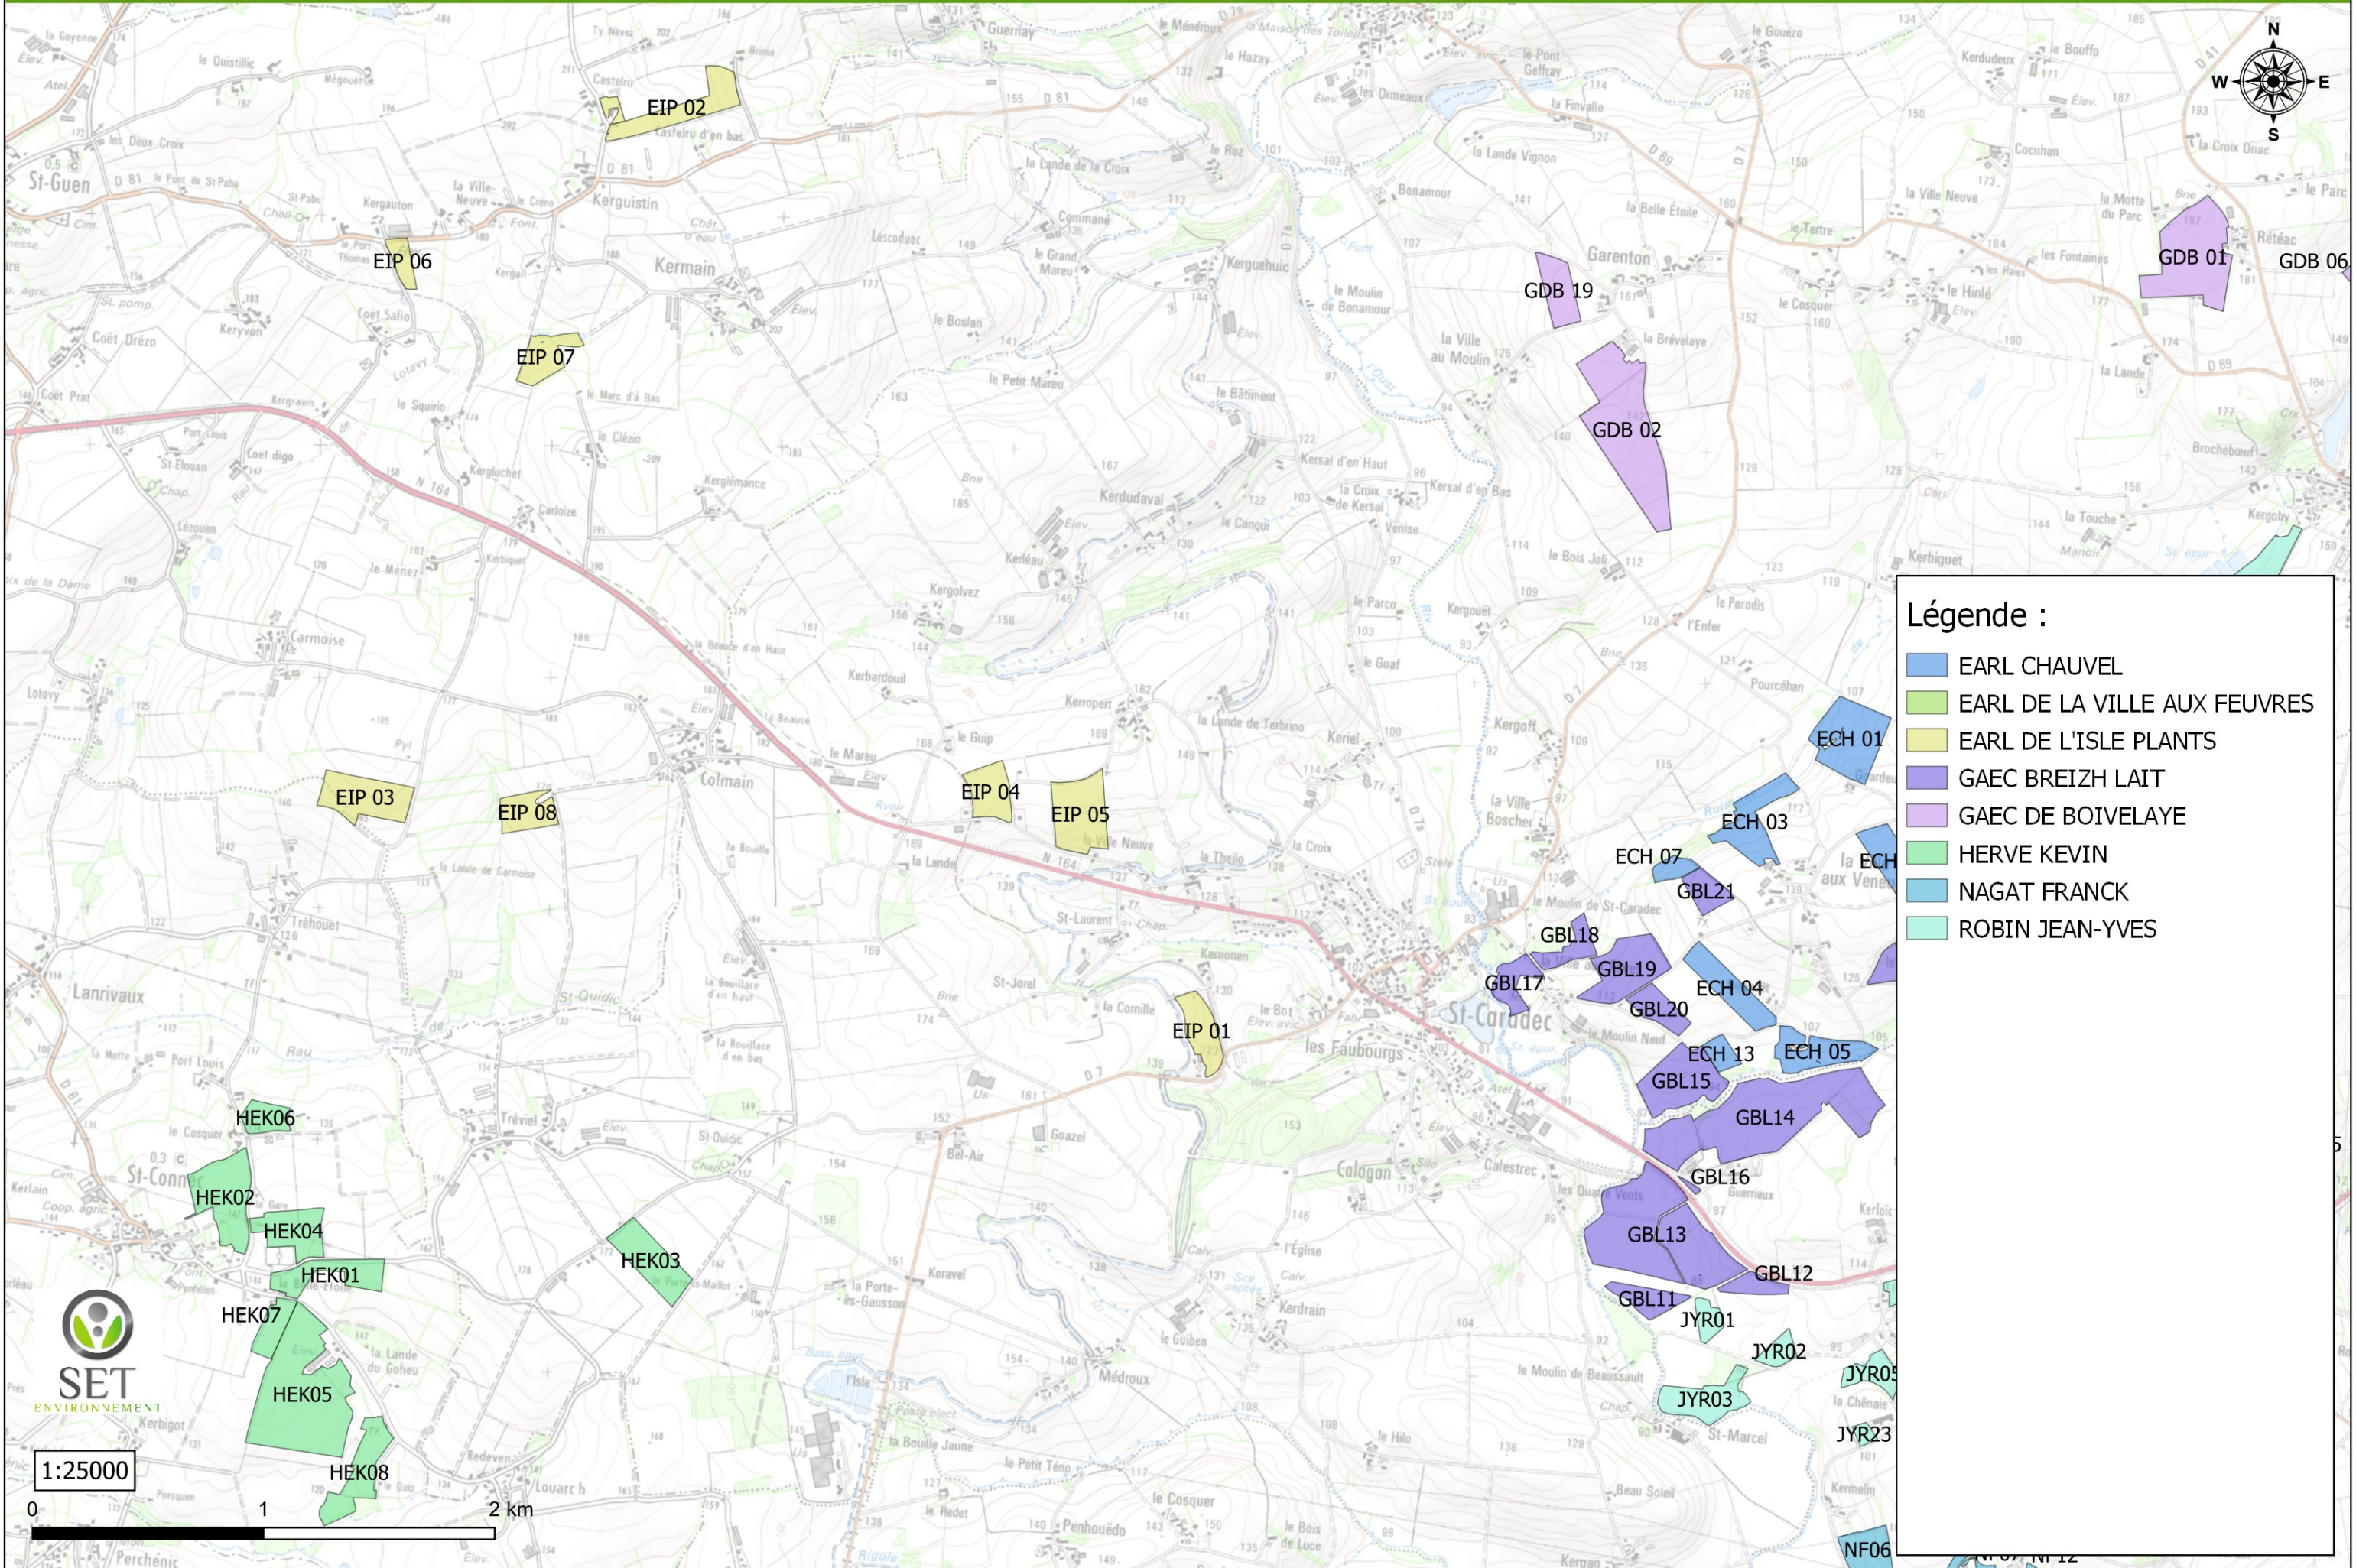

Légende :

- EARL KERYHOUEE
- EARL LUCAS
- JOUAN DOMINIQUE
- TACHON JEAN-CHRISTOPHE

1:25000

0 1 2 km

Atlas de localisation du parcellaire Biodéac 1:25 000 - Carte n°12

Légende :
■ GAEC DU MOULIN DE LA NATION

1:25000
0 1 2 km

Atlas de localisation du parcellaire Biodéac 1:25 000 - Carte n°13

Légende :

- COLLET DIDIER
- COLLET VINCENT
- EARL DES TROIS SITES
- EARL DU MONTOIR D'EN HAUT
- GAEC DE BOIVELAYE

SET
VIGNO ENVIRONNEMENT

1:25000

0 1 2 km

Atlas de localisation du parcellaire Biodéac 1:25 000 - Carte n°14

Légende :

- EARL CHAUVEL
- EARL DE LA VILLE AUX FEUVRES
- EARL DE L'ISLE PLANTS
- GAEC BREIZH LAIT
- GAEC DE BOIVELAYE
- HERVE KEVIN
- NAGAT FRANCK
- ROBIN JEAN-YVES

SET
ENVIRONNEMENT

1:25000

0 1 2 km