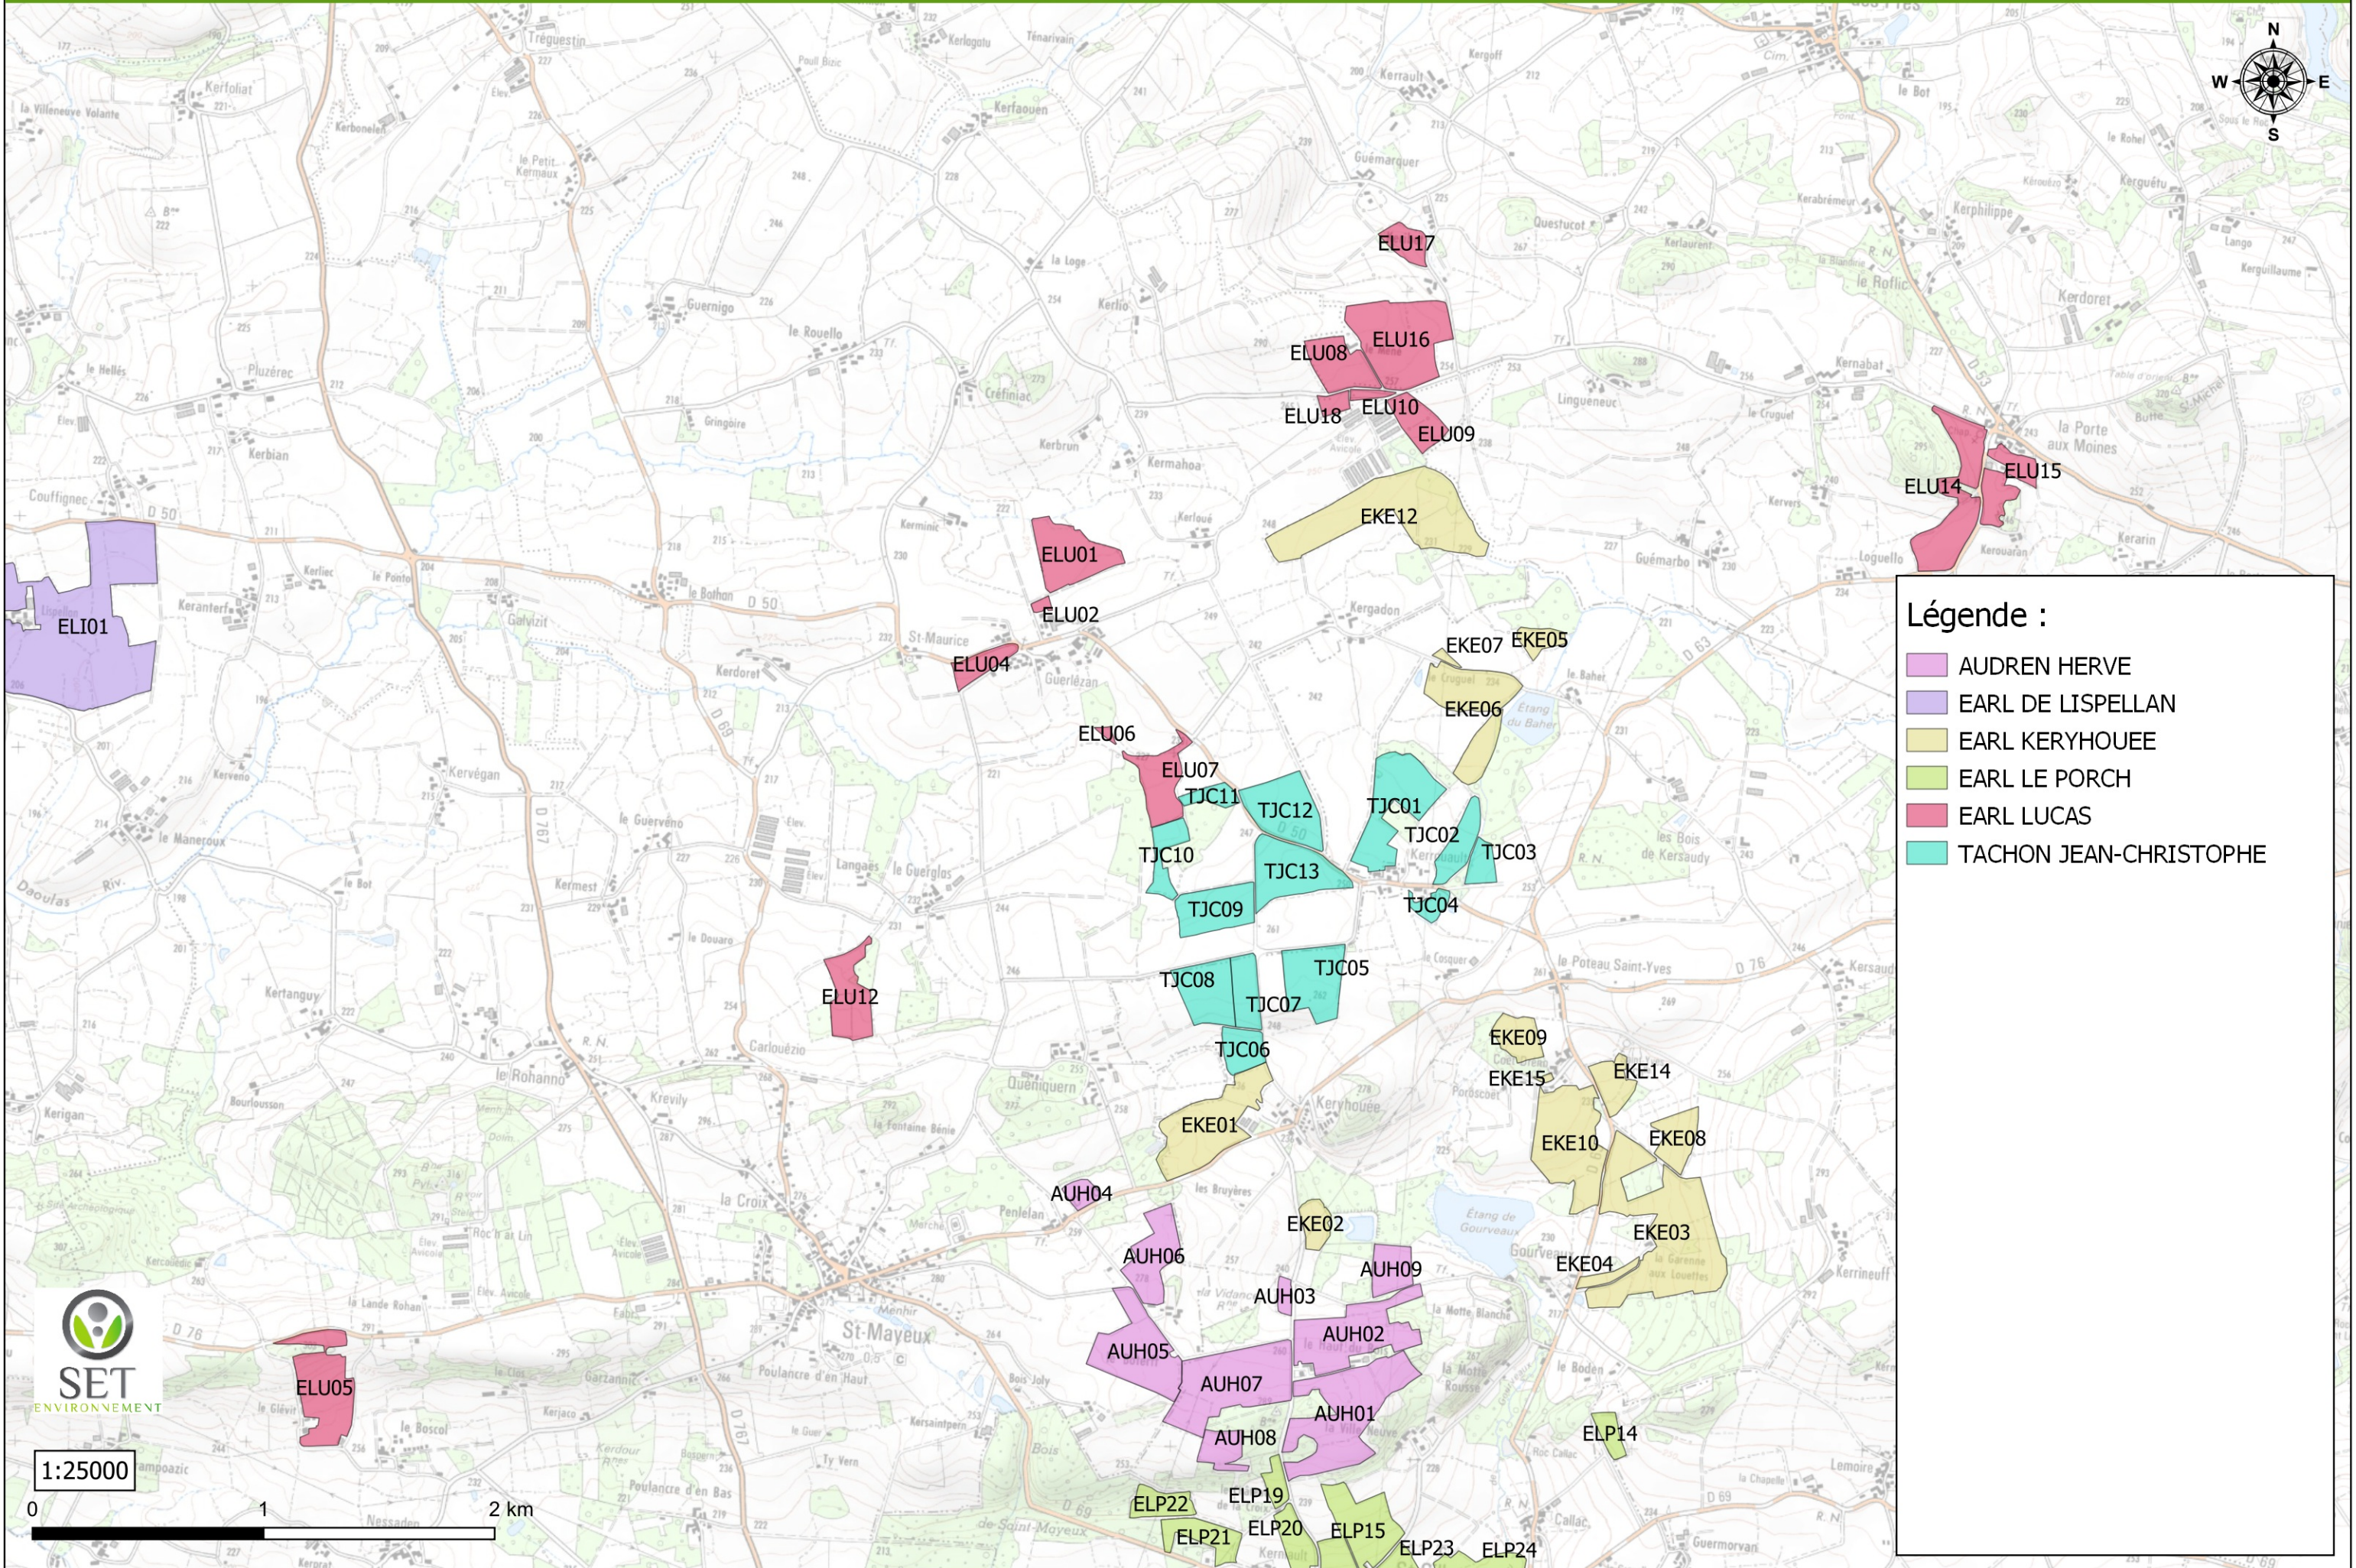

Légende :

- EARL DE KERRIGOCHEN
- EARL DE LISPELLAN
- EARL DU DAOULAS
- EARL TACHON
- GAEC DE NONENO
- GAEC DU CHENE ROUGE
- GAEC TRUBUIL

Atlas de localisation du parcellaire Biodéac 1:25 000 - Carte n°7

Légende :

- EARL DU DAOULAS
- GAEC DE NONENO
- GAEC DU CHENE ROUGE

SET
ENVIRONNEMENT

1:25000

0 1 2 km

Atlas de localisation du parcellaire Biodécac 1:25 000 - Carte n°9

Légende :

- AUDREN HERVE
- EARL DE LISPELLAN
- EARL KERYHOUÉE
- EARL LE PORCH
- EARL LUCAS
- TACHON JEAN-CHRISTOPHE

Atlas de localisation du parcellaire Biodéac 1:25 000 - Carte n°10

- Légende :**
- AUDREN HERVE
 - EARL KERYHOUEE
 - EARL LE PORCH
 - EARL LUCAS
 - TACHON JEAN-CHRISTOPHE

Atlas de localisation du parcellaire Biodéac 1:25 000 - Carte n°11

Légende :

- EARL KERYHOUEE
- EARL LUCAS
- JOUAN DOMINIQUE
- TACHON JEAN-CHRISTOPHE

1:25000

0 1 2 km

Atlas de localisation du parcellaire Biodéac 1:25 000 - Carte n°12

Légende :
■ GAEC DU MOULIN DE LA NATION