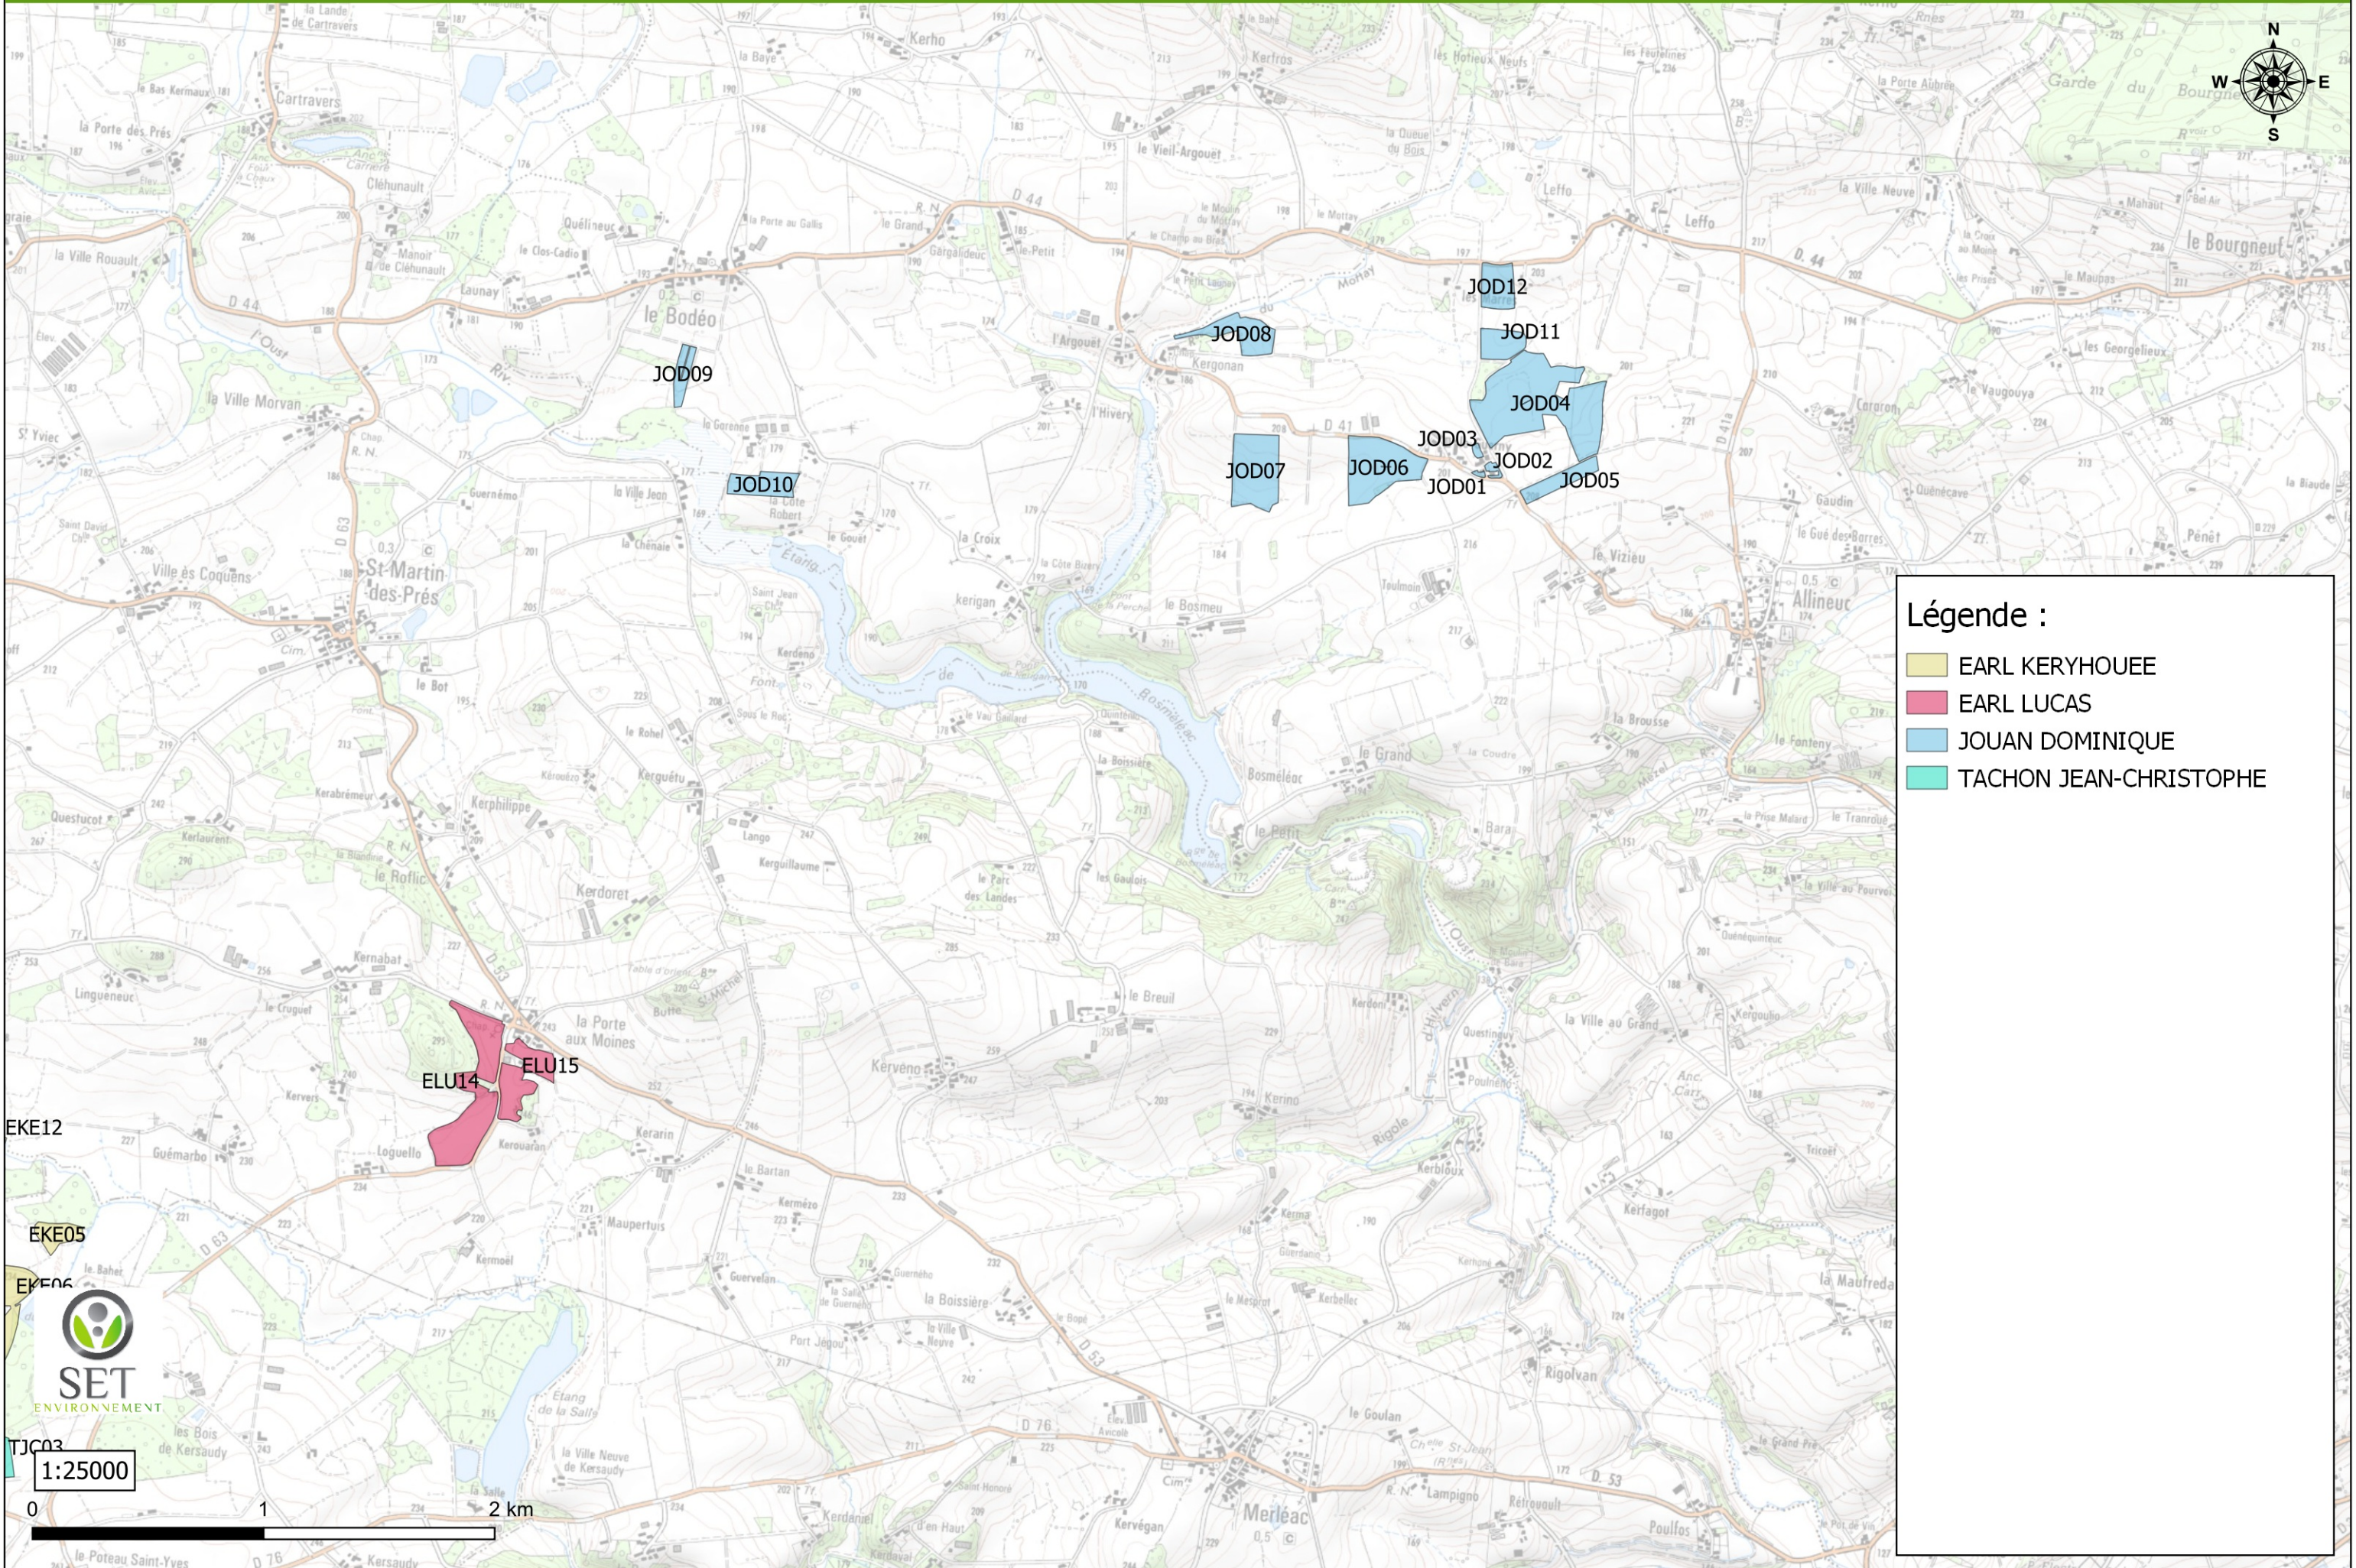

Légende :

- EARL DE KERRIGOCHEN
- EARL DE LISPELLAN
- EARL DU DAOULAS
- EARL TACHON
- GAEC DE NONENO
- GAEC DU CHENE ROUGE
- GAEC TRUBUIL

Atlas de localisation du parcellaire Biodéac 1:25 000 - Carte n°7

Légende :

- EARL DU DAOULAS
- GAEC DE NONENO
- GAEC DU CHENE ROUGE

SET
ENVIRONNEMENT

1:25000

0 1 2 km

Atlas de localisation du parcellaire Biodécac 1:25 000 - Carte n°9

Légende :

- AUDREN HERVE
- EARL DE LISPELLAN
- EARL KERYHOUÉE
- EARL LE PORCH
- EARL LUCAS
- TACHON JEAN-CHRISTOPHE

Atlas de localisation du parcellaire Biodéac 1:25 000 - Carte n°10

- Légende :**
- AUDREN HERVE
 - EARL KERYHOUEE
 - EARL LE PORCH
 - EARL LUCAS
 - TACHON JEAN-CHRISTOPHE

Atlas de localisation du parcellaire Biodéac 1:25 000 - Carte n°11

Légende :

- EARL KERYHOUEE
- EARL LUCAS
- JOUAN DOMINIQUE
- TACHON JEAN-CHRISTOPHE

1:25000

0 1 2 km

Atlas de localisation du parcellaire Biodéac 1:25 000 - Carte n°12

Légende :
■ GAEC DU MOULIN DE LA NATION