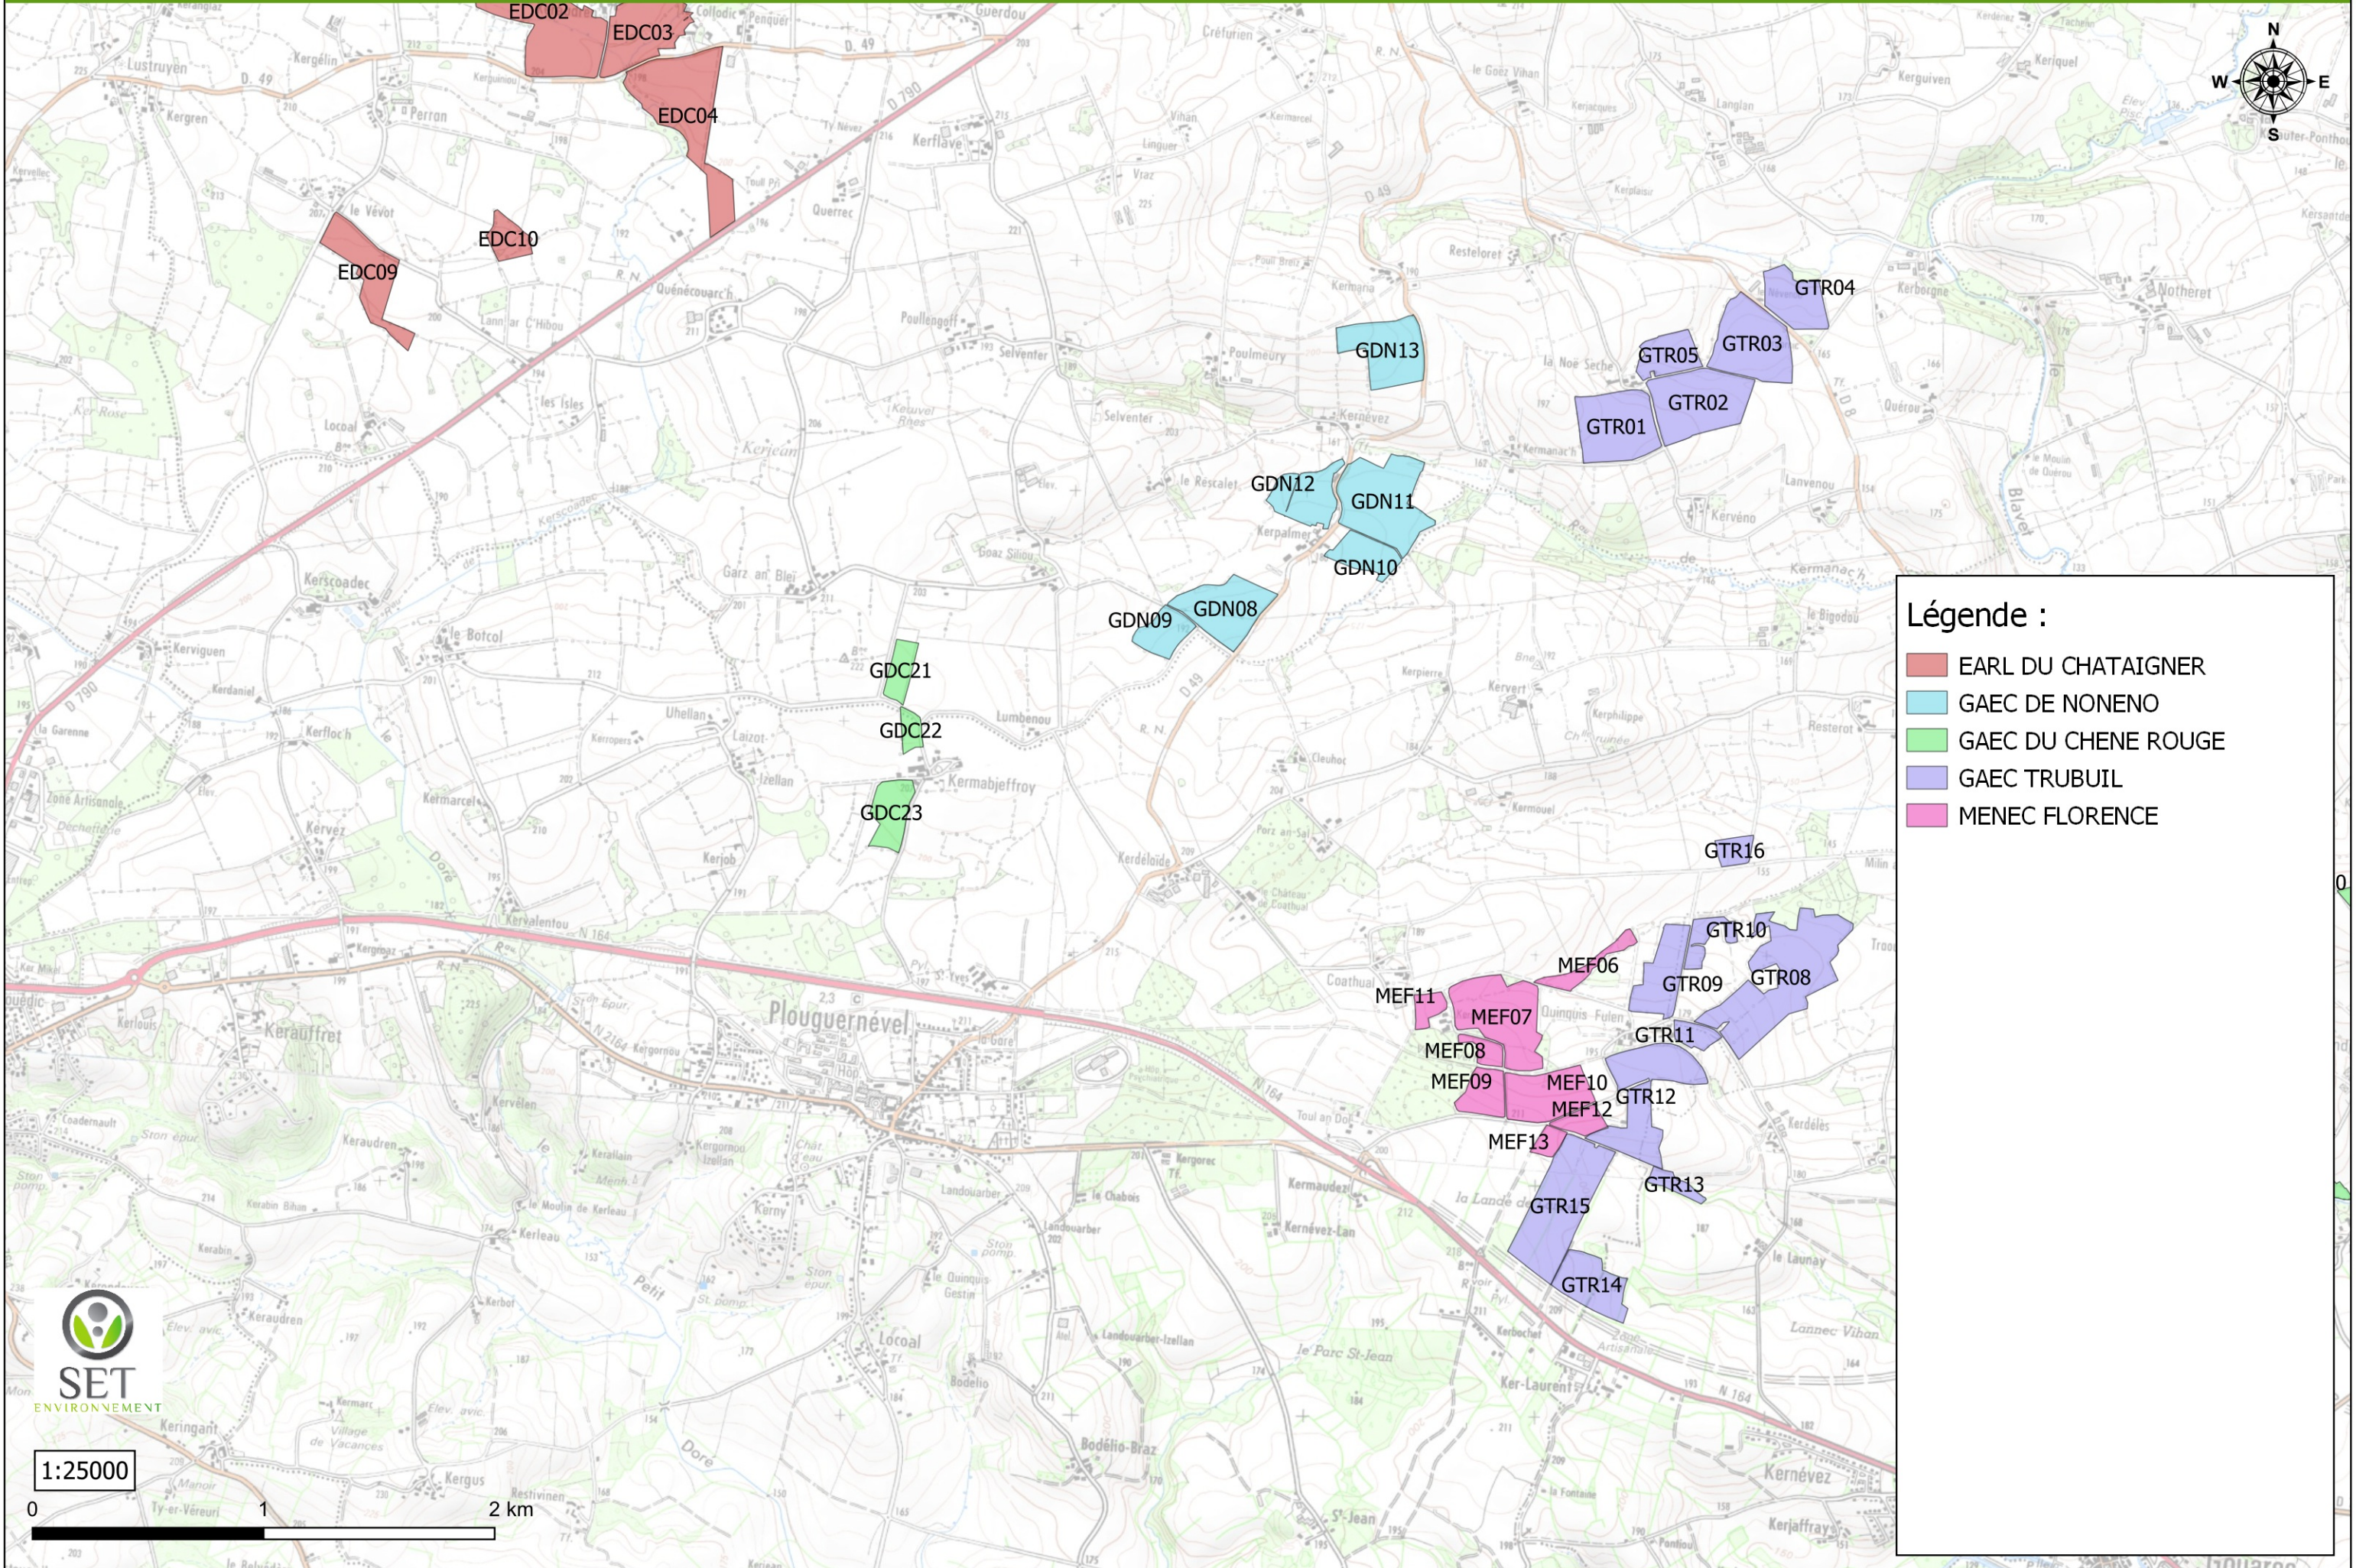

Atlas de localisation du parcellaire Biodécac 1:25 000 - Carte n°5

Légende :

- EARL DU CHATAIGNER
- GAEC DE NONENO
- GAEC DU CHENE ROUGE
- GAEC TRUBUIL
- MENEK FLORENCE

1:25000

0 1 2 km

Atlas de localisation du parcellaire Biodécac 1:25 000 - Carte n°6

Légende :

- EARL DE KERRIGOCHEN
- EARL DE LISPELLAN
- EARL DU DAOULAS
- EARL TACHON
- GAEC DE NONENO
- GAEC DU CHENE ROUGE
- GAEC TRUBUIL

Atlas de localisation du parcellaire Biodéac 1:25 000 - Carte n°7

Légende :

- EARL DU DAOULAS
- GAEC DE NONENO
- GAEC DU CHENE ROUGE

SET
ENVIRONNEMENT

1:25000

0 1 2 km

Atlas de localisation du parcellaire Biodécac 1:25 000 - Carte n°9

Légende :

- AUDREN HERVE
- EARL DE LISPELLAN
- EARL KERYHOUÉE
- EARL LE PORCH
- EARL LUCAS
- TACHON JEAN-CHRISTOPHE

Légende :

- EARL KERYHOUEE
- EARL LUCAS
- JOUAN DOMINIQUE
- TACHON JEAN-CHRISTOPHE

1:25000

0 1 2 km

Atlas de localisation du parcellaire Biodéac 1:25 000 - Carte n°12

Légende :
■ GAEC DU MOULIN DE LA NATION