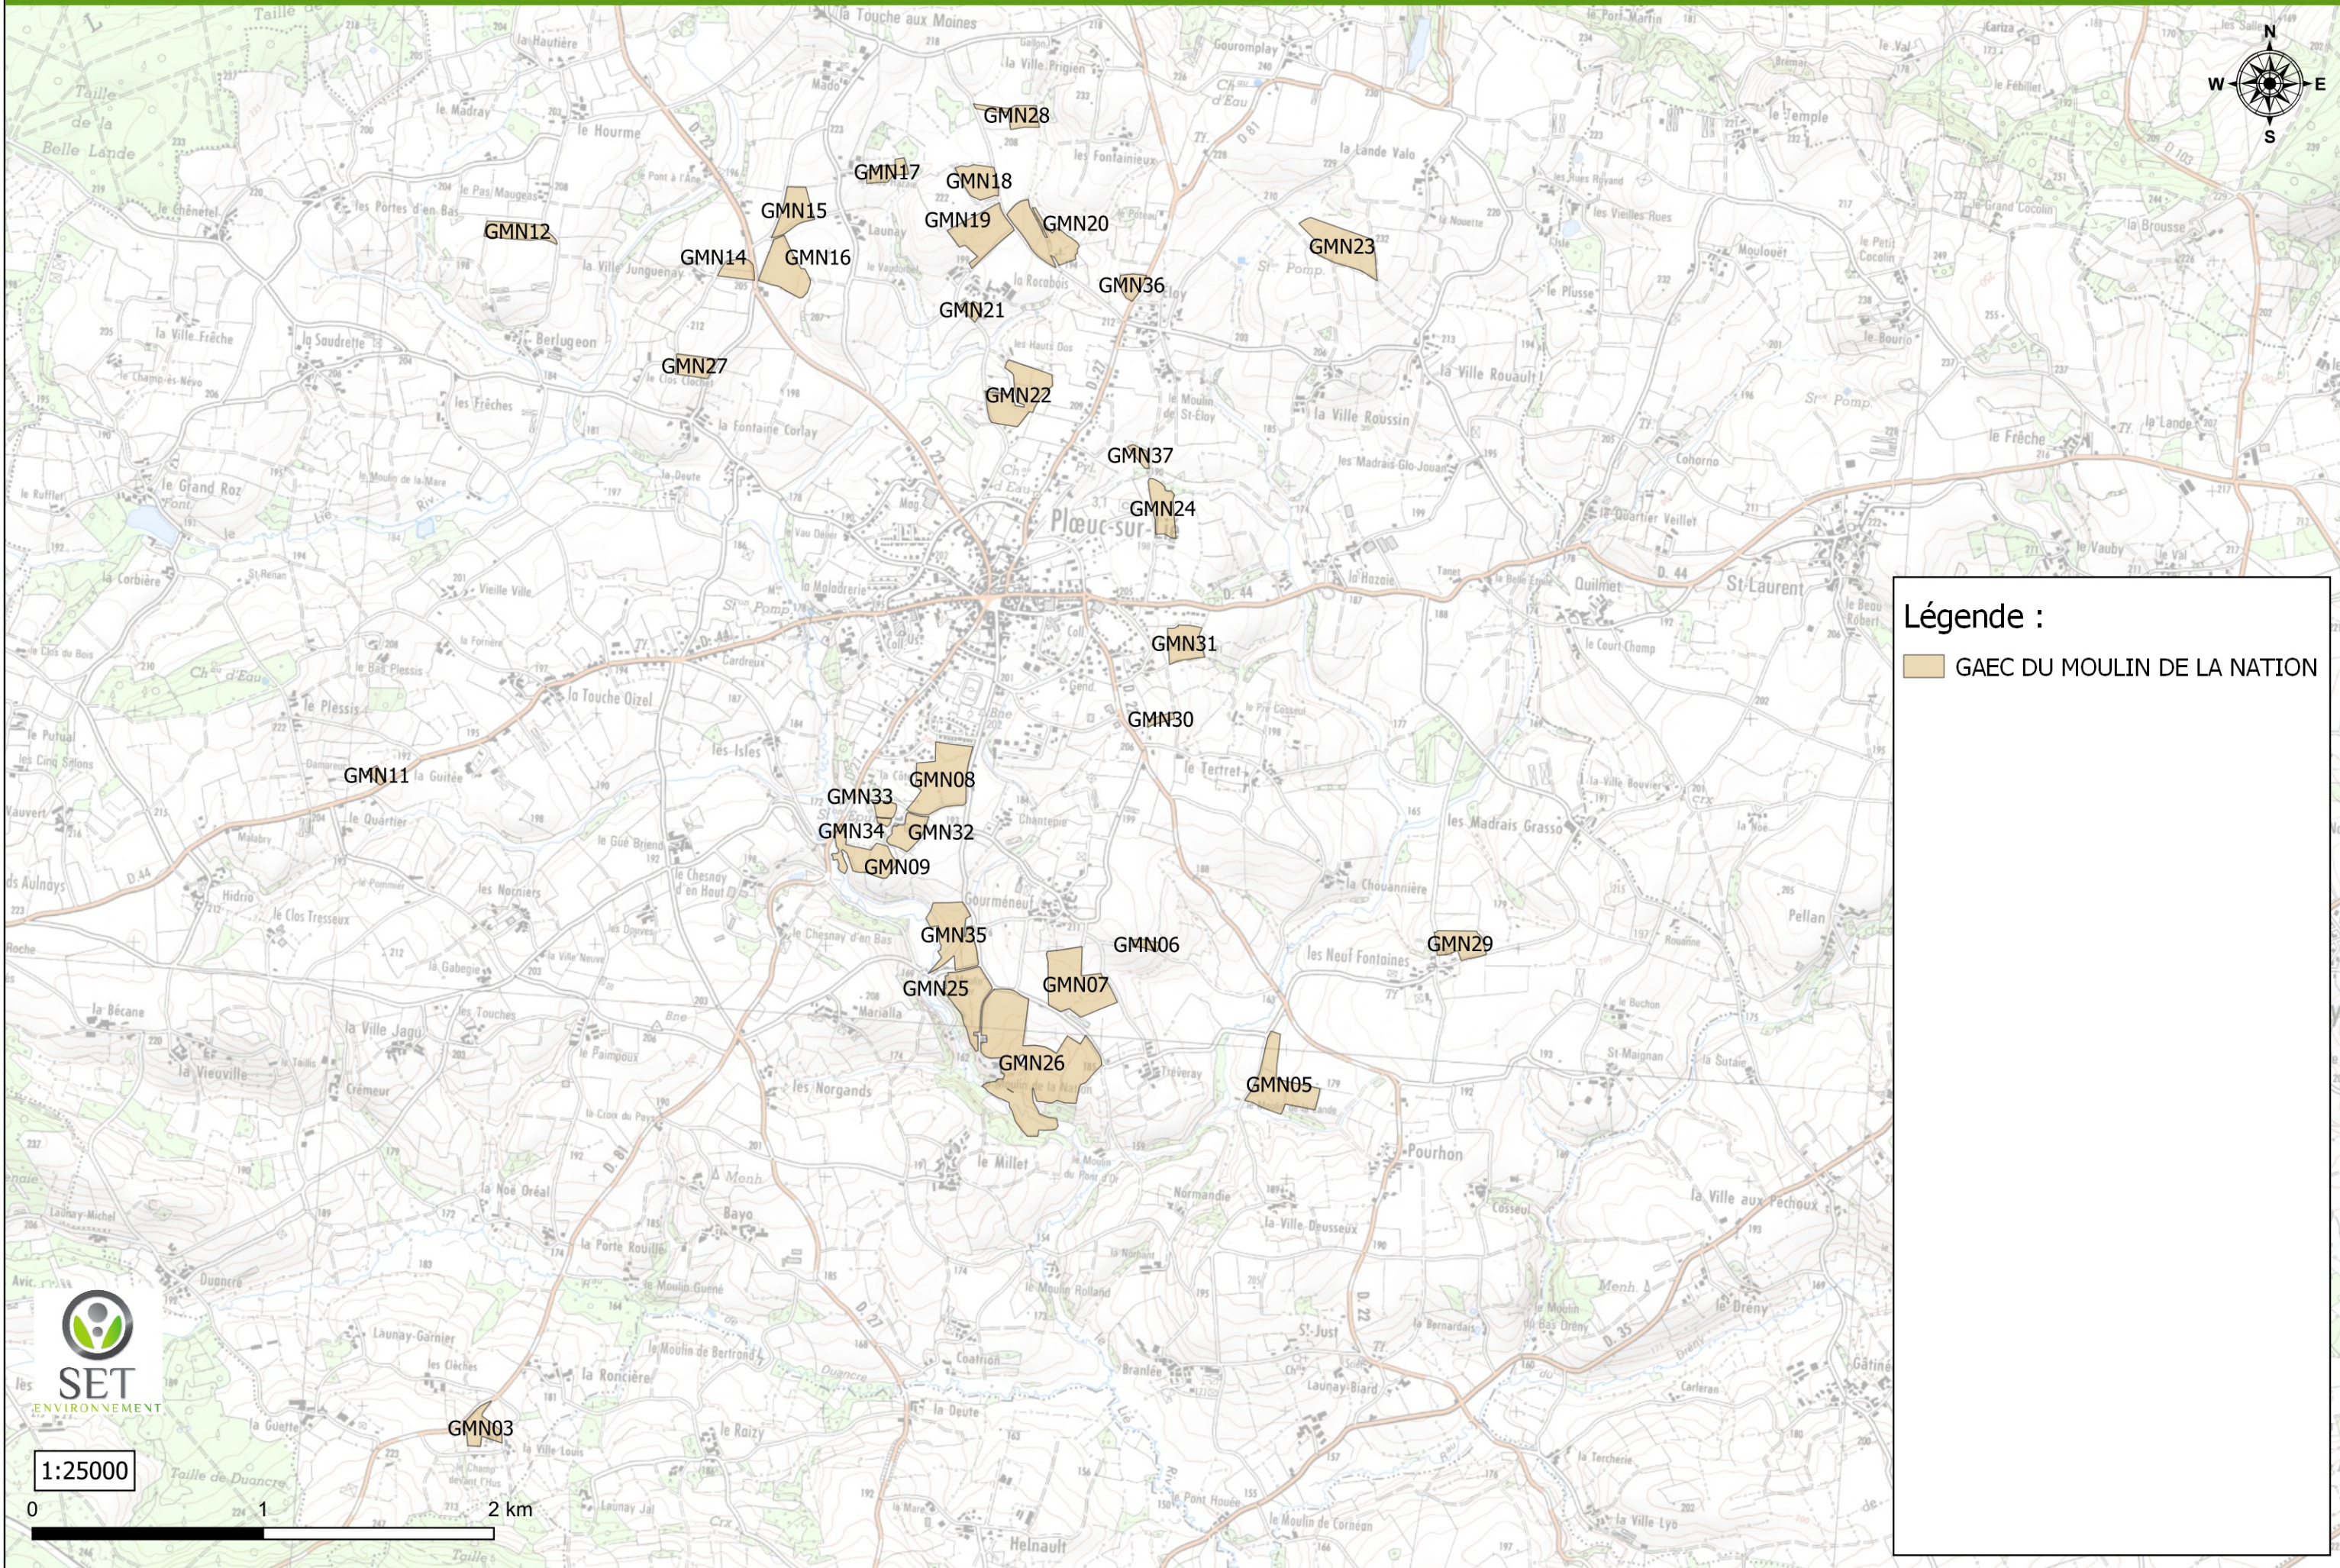

Atlas de localisation du parcellaire Biodéac 1:25 000 - Carte n°10

- Légende :**
- AUDREN HERVE
 - EARL KERYHOUEE
 - EARL LE PORCH
 - EARL LUCAS
 - TACHON JEAN-CHRISTOPHE

Atlas de localisation du parcellaire Biodéac 1:25 000 - Carte n°11

Légende :

- EARL KERYHOUEE
- EARL LUCAS
- JOUAN DOMINIQUE
- TACHON JEAN-CHRISTOPHE

1:25000

0 1 2 km

Atlas de localisation du parcellaire Biodéac 1:25 000 - Carte n°12

Légende :
■ GAEC DU MOULIN DE LA NATION

1:25000
0 1 2 km

Atlas de localisation du parcellaire Biodéac 1:25 000 - Carte n°13

Légende :

- COLLET DIDIER
- COLLET VINCENT
- EARL DES TROIS SITES
- EARL DU MONTOIR D'EN HAUT
- GAEC DE BOIVELAYE

SET
VIGNO ENVIRONNEMENT

1:25000

0 1 2 km

Atlas de localisation du parcellaire Biodéac 1:25 000 - Carte n°14

Légende :

- EARL CHAUVEL
- EARL DE LA VILLE AUX FEUVRES
- EARL DE L'ISLE PLANTS
- GAEC BREIZH LAIT
- GAEC DE BOIVELAYE
- HERVE KEVIN
- NAGAT FRANCK
- ROBIN JEAN-YVES