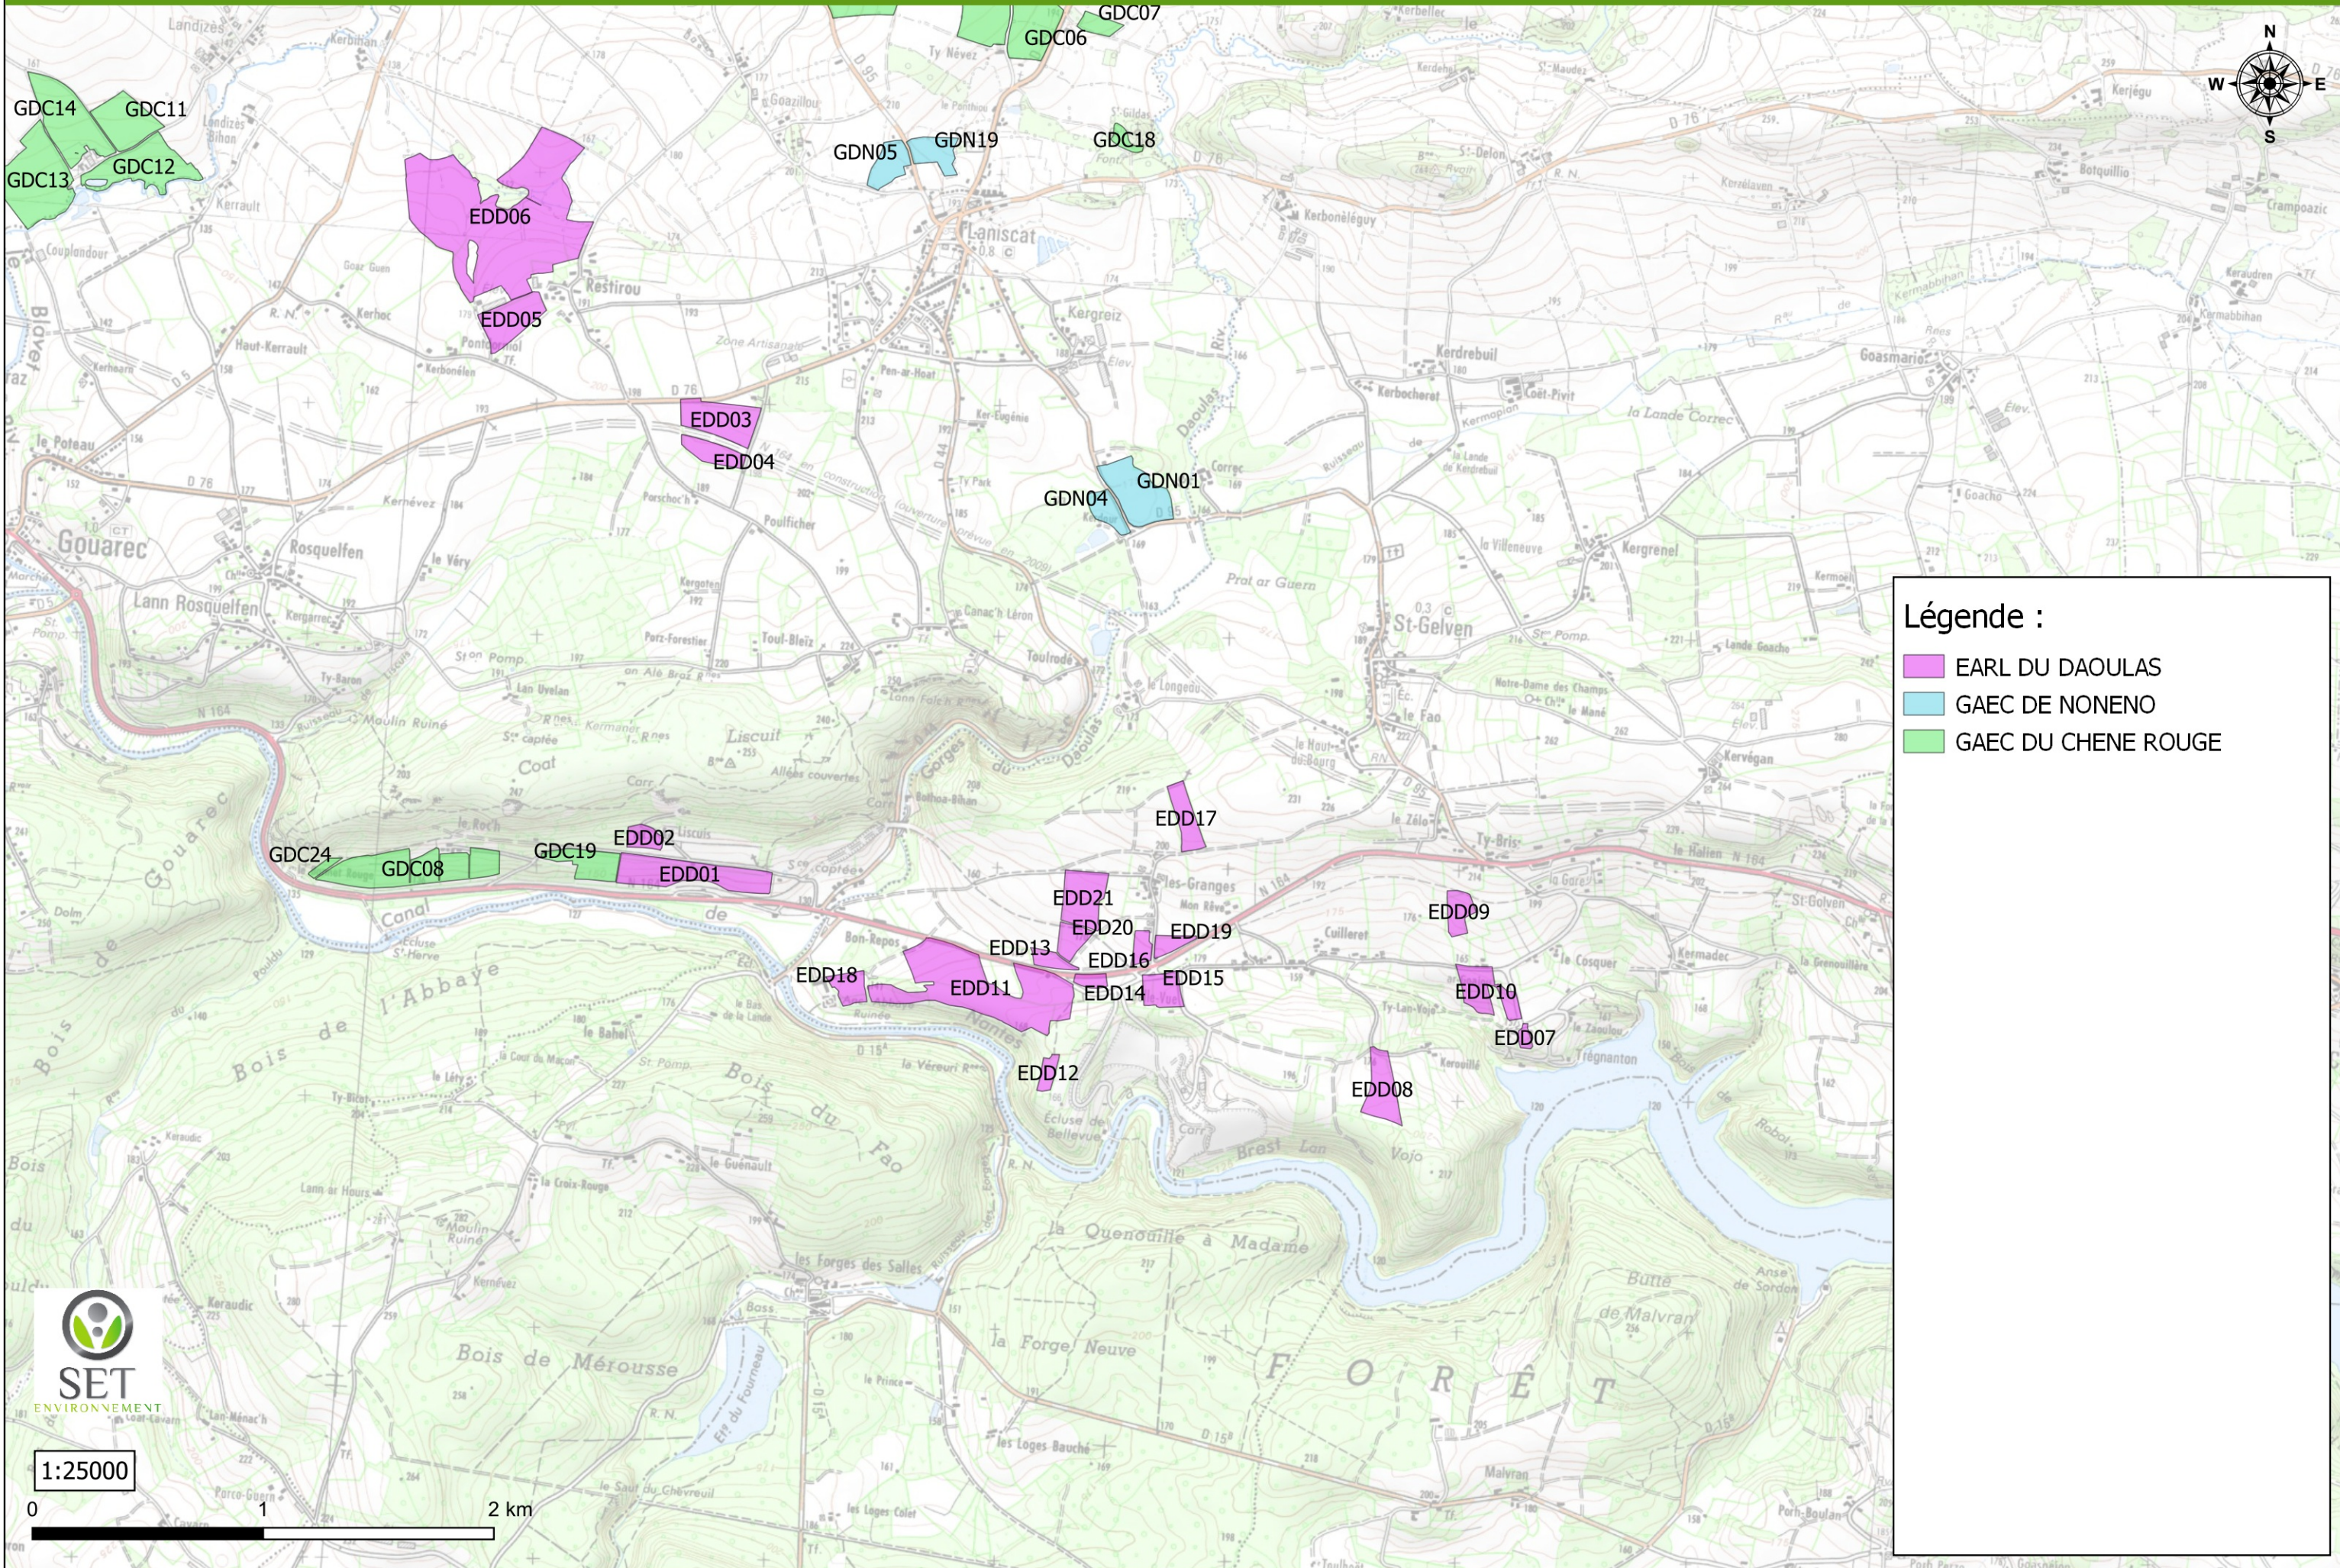

Atlas de localisation du parcellaire Biodécac 1:25 000 - Carte n°5

Légende :

- EARL DU CHATAIGNER
- GAEC DE NONENO
- GAEC DU CHENE ROUGE
- GAEC TRUBUIL
- MENEK FLORENCE

1:25000

0 1 2 km

Atlas de localisation du parcellaire Biodécac 1:25 000 - Carte n°6

Légende :

- EARL DE KERRIGOCHEN
- EARL DE LISPELLAN
- EARL DU DAOULAS
- EARL TACHON
- GAEC DE NONENO
- GAEC DU CHENE ROUGE
- GAEC TRUBUIL

Atlas de localisation du parcellaire Biodéac 1:25 000 - Carte n°7

Légende :

- EARL DU DAOULAS
- GAEC DE NONENO
- GAEC DU CHENE ROUGE

SET
ENVIRONNEMENT

1:25000

0 1 2 km

Atlas de localisation du parcellaire Biodécac 1:25 000 - Carte n°9

Légende :

- AUDREN HERVE
- EARL DE LISPELLAN
- EARL KERYHOUÉE
- EARL LE PORCH
- EARL LUCAS
- TACHON JEAN-CHRISTOPHE

Légende :

- EARL KERYHOUEE
- EARL LUCAS
- JOUAN DOMINIQUE
- TACHON JEAN-CHRISTOPHE

1:25000

0 1 2 km

Atlas de localisation du parcellaire Biodéac 1:25 000 - Carte n°12

Légende :
■ GAEC DU MOULIN DE LA NATION