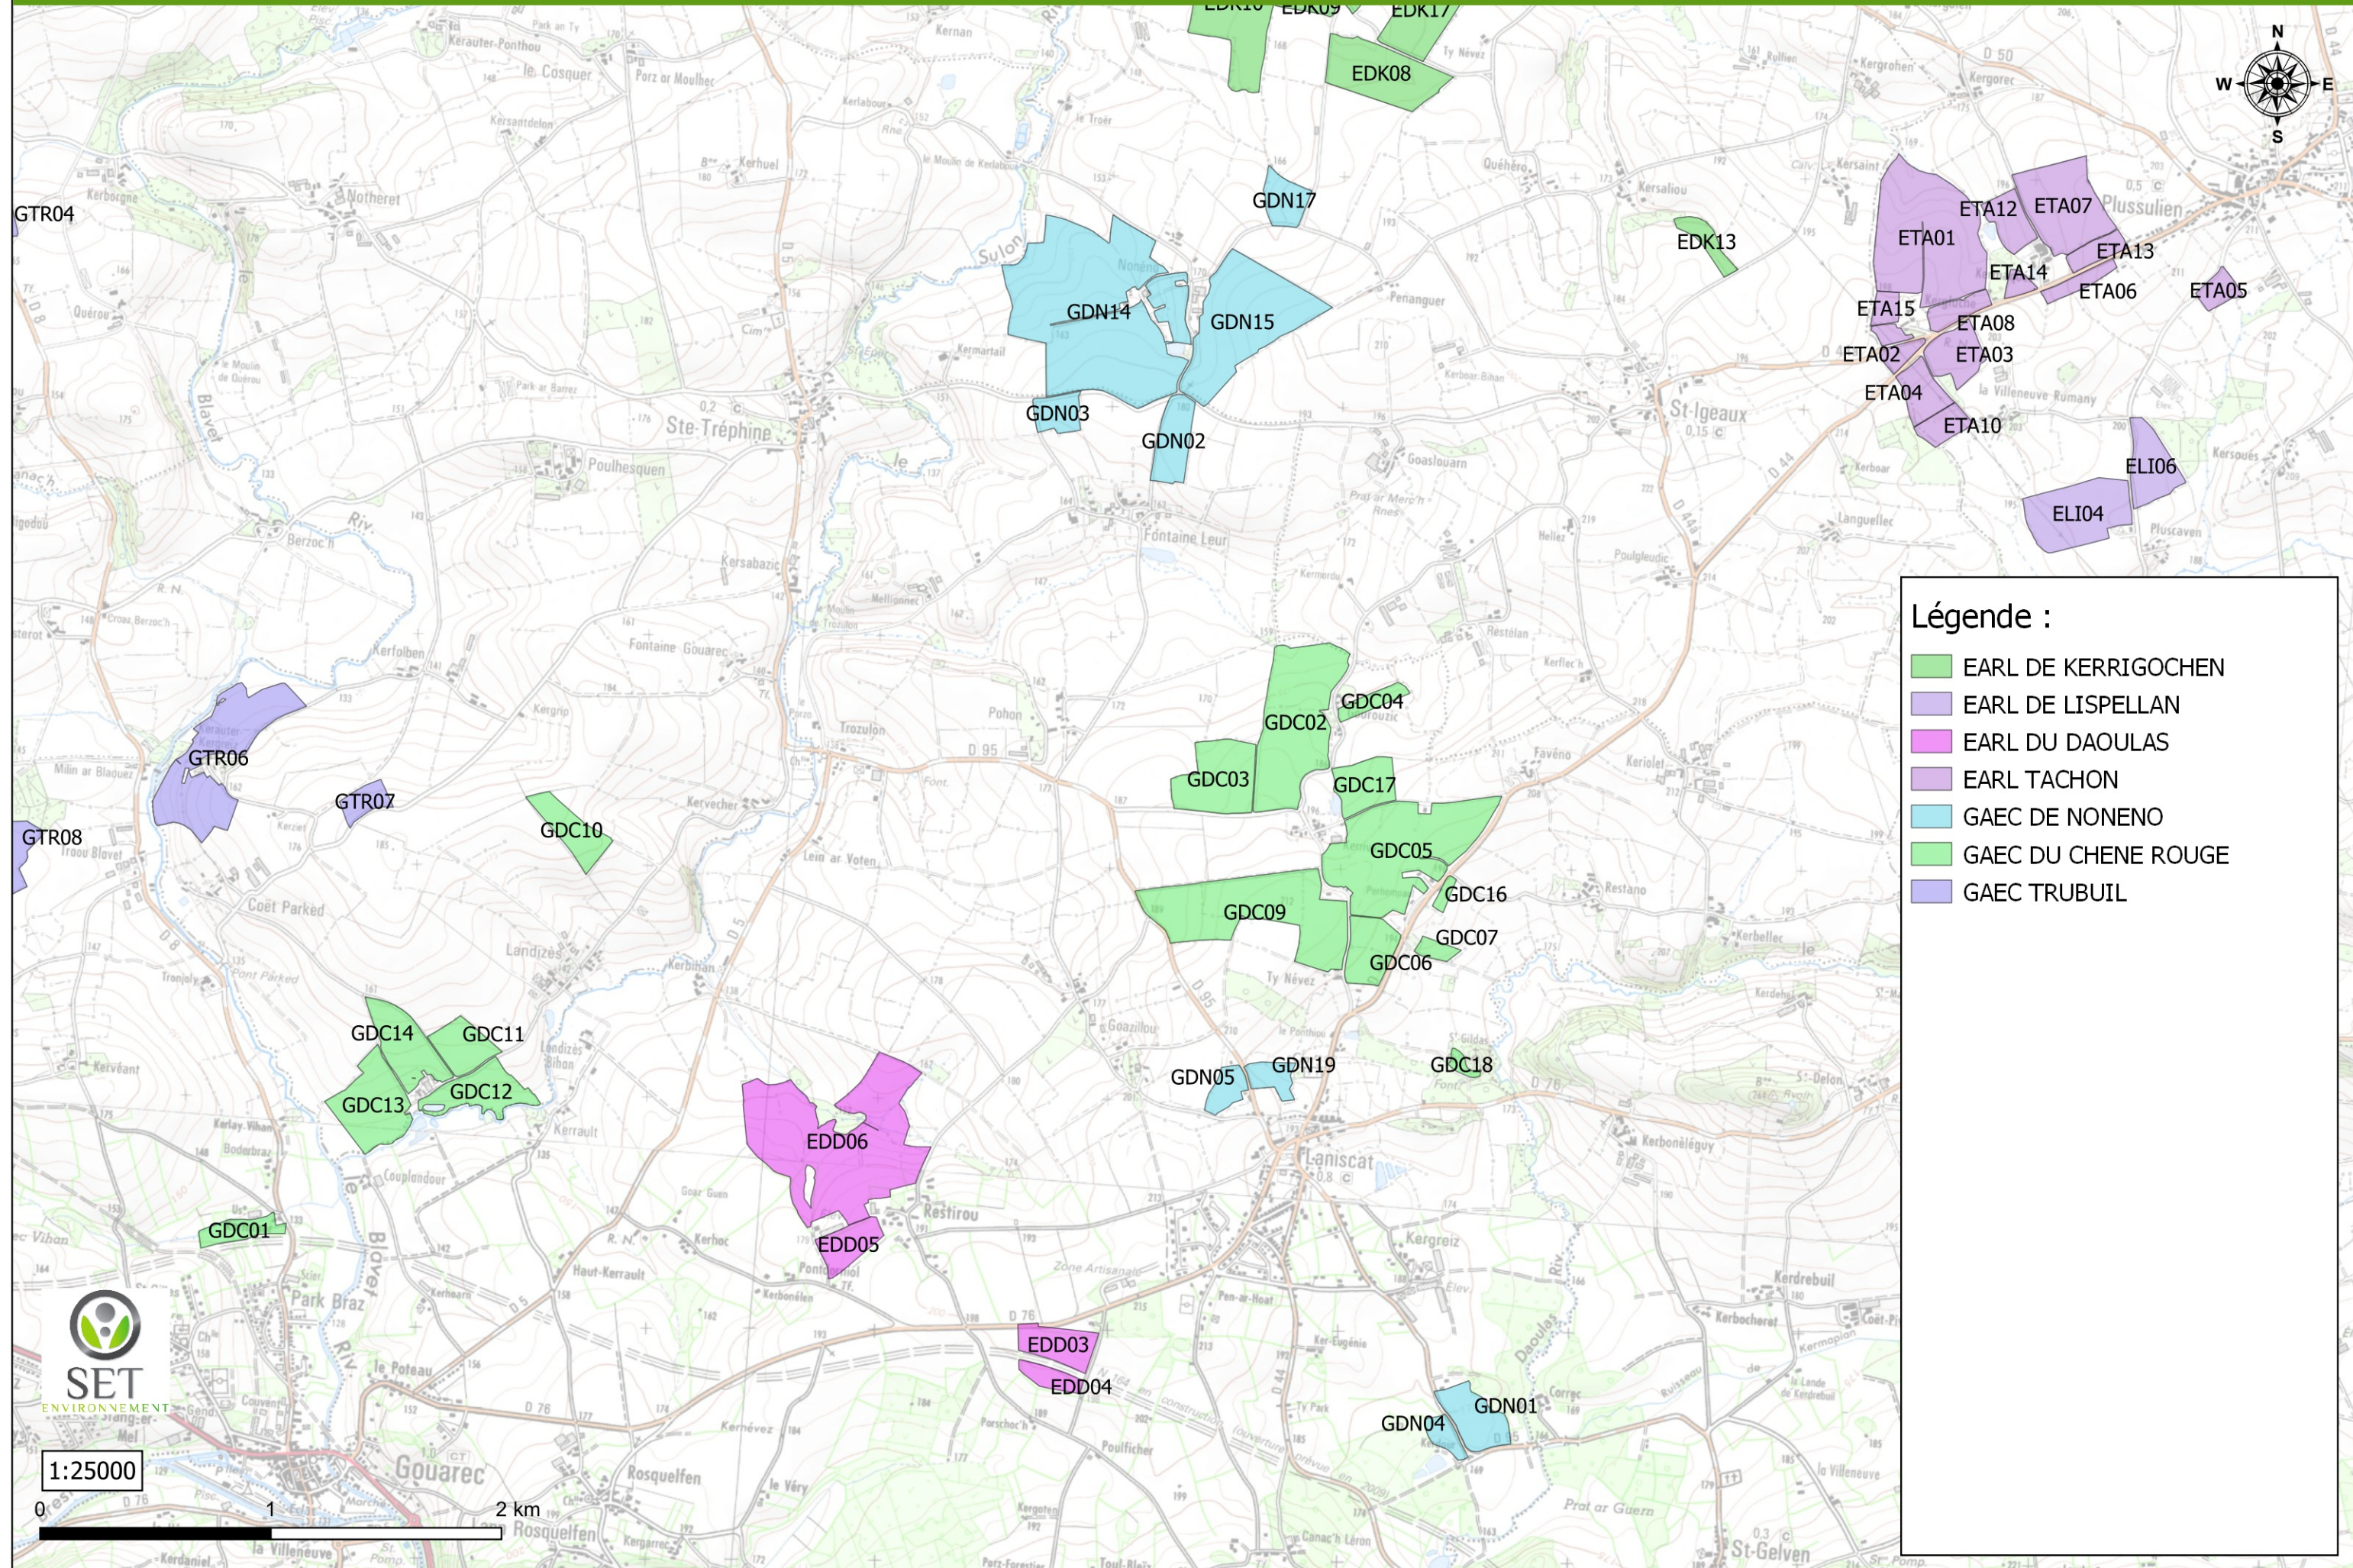

Atlas de localisation du parcellaire Biodécac 1:25 000 - Carte n°5

Légende :

- EARL DU CHATAIGNER
- GAEC DE NONENO
- GAEC DU CHENE ROUGE
- GAEC TRUBUIL
- MENEK FLORENCE

1:25000

0 1 2 km

Atlas de localisation du parcellaire Biodécac 1:25 000 - Carte n°6

Légende :

- EARL DE KERRIGOCHEN
- EARL DE LISPELLAN
- EARL DU DAOULAS
- EARL TACHON
- GAEC DE NONENO
- GAEC DU CHENE ROUGE
- GAEC TRUBUIL

Atlas de localisation du parcellaire Biodéac 1:25 000 - Carte n°7

Légende :

- EARL DU DAOULAS
- GAEC DE NONENO
- GAEC DU CHENE ROUGE

SET
ENVIRONNEMENT

1:25000

0 1 2 km

Atlas de localisation du parcellaire Biodécac 1:25 000 - Carte n°9

Légende :

- AUDREN HERVE
- EARL DE LISPELLAN
- EARL KERYHOUÉE
- EARL LE PORCH
- EARL LUCAS
- TACHON JEAN-CHRISTOPHE

Légende :

- EARL KERYHOUEE
- EARL LUCAS
- JOUAN DOMINIQUE
- TACHON JEAN-CHRISTOPHE

1:25000

0 1 2 km

Atlas de localisation du parcellaire Biodéac 1:25 000 - Carte n°12

Légende :
■ GAEC DU MOULIN DE LA NATION