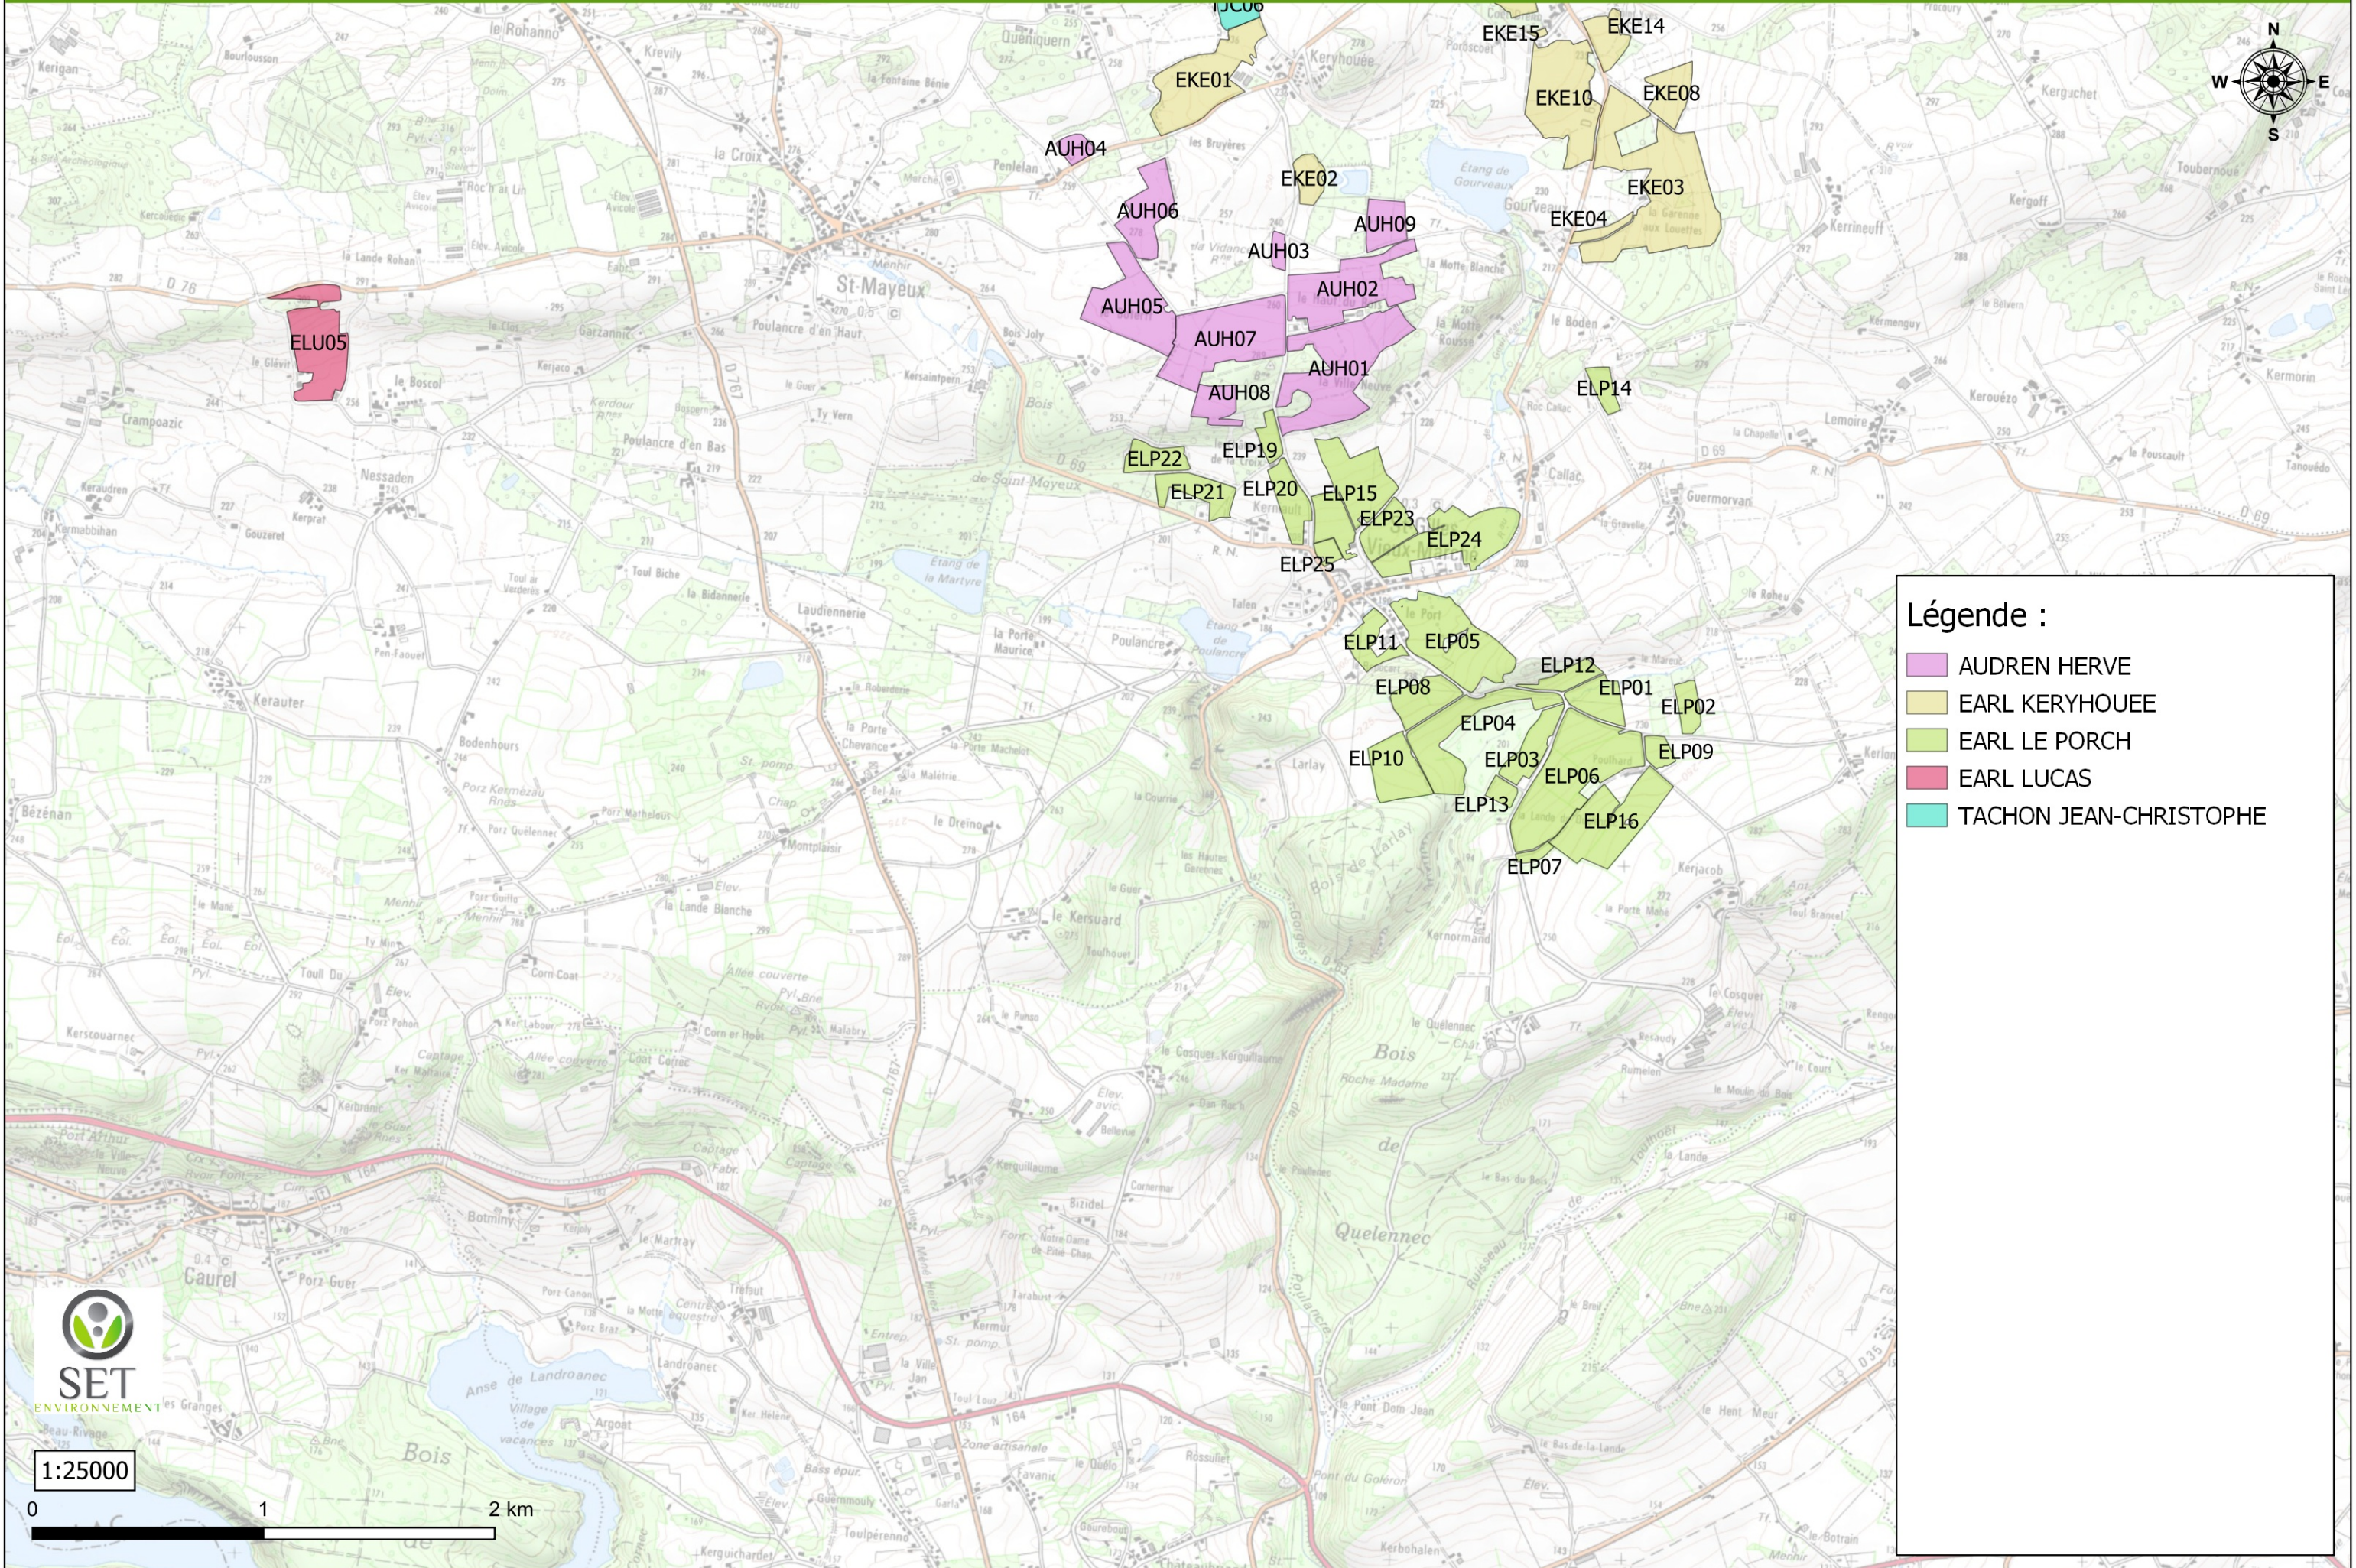

Légende :

- EARL DE KERRIGOCHEN
- EARL DE LISPELLAN
- EARL DU DAOULAS
- EARL TACHON
- GAEC DE NONENO
- GAEC DU CHENE ROUGE
- GAEC TRUBUIL

Atlas de localisation du parcellaire Biodéac 1:25 000 - Carte n°7

Légende :

- EARL DU DAOULAS
- GAEC DE NONENO
- GAEC DU CHENE ROUGE

SET
ENVIRONNEMENT

1:25000

0 1 2 km

Atlas de localisation du parcellaire Biodécac 1:25 000 - Carte n°9

Légende :

- AUDREN HERVE
- EARL DE LISPELLAN
- EARL KERYHOUÉE
- EARL LE PORCH
- EARL LUCAS
- TACHON JEAN-CHRISTOPHE

Atlas de localisation du parcellaire Biodéac 1:25 000 - Carte n°10

- Légende :**
- AUDREN HERVE
 - EARL KERYHOUEE
 - EARL LE PORCH
 - EARL LUCAS
 - TACHON JEAN-CHRISTOPHE

Atlas de localisation du parcellaire Biodéac 1:25 000 - Carte n°11

Légende :

- EARL KERYHOUEE
- EARL LUCAS
- JOUAN DOMINIQUE
- TACHON JEAN-CHRISTOPHE

1:25000

0 1 2 km

Atlas de localisation du parcellaire Biodéac 1:25 000 - Carte n°12

Légende :
■ GAEC DU MOULIN DE LA NATION