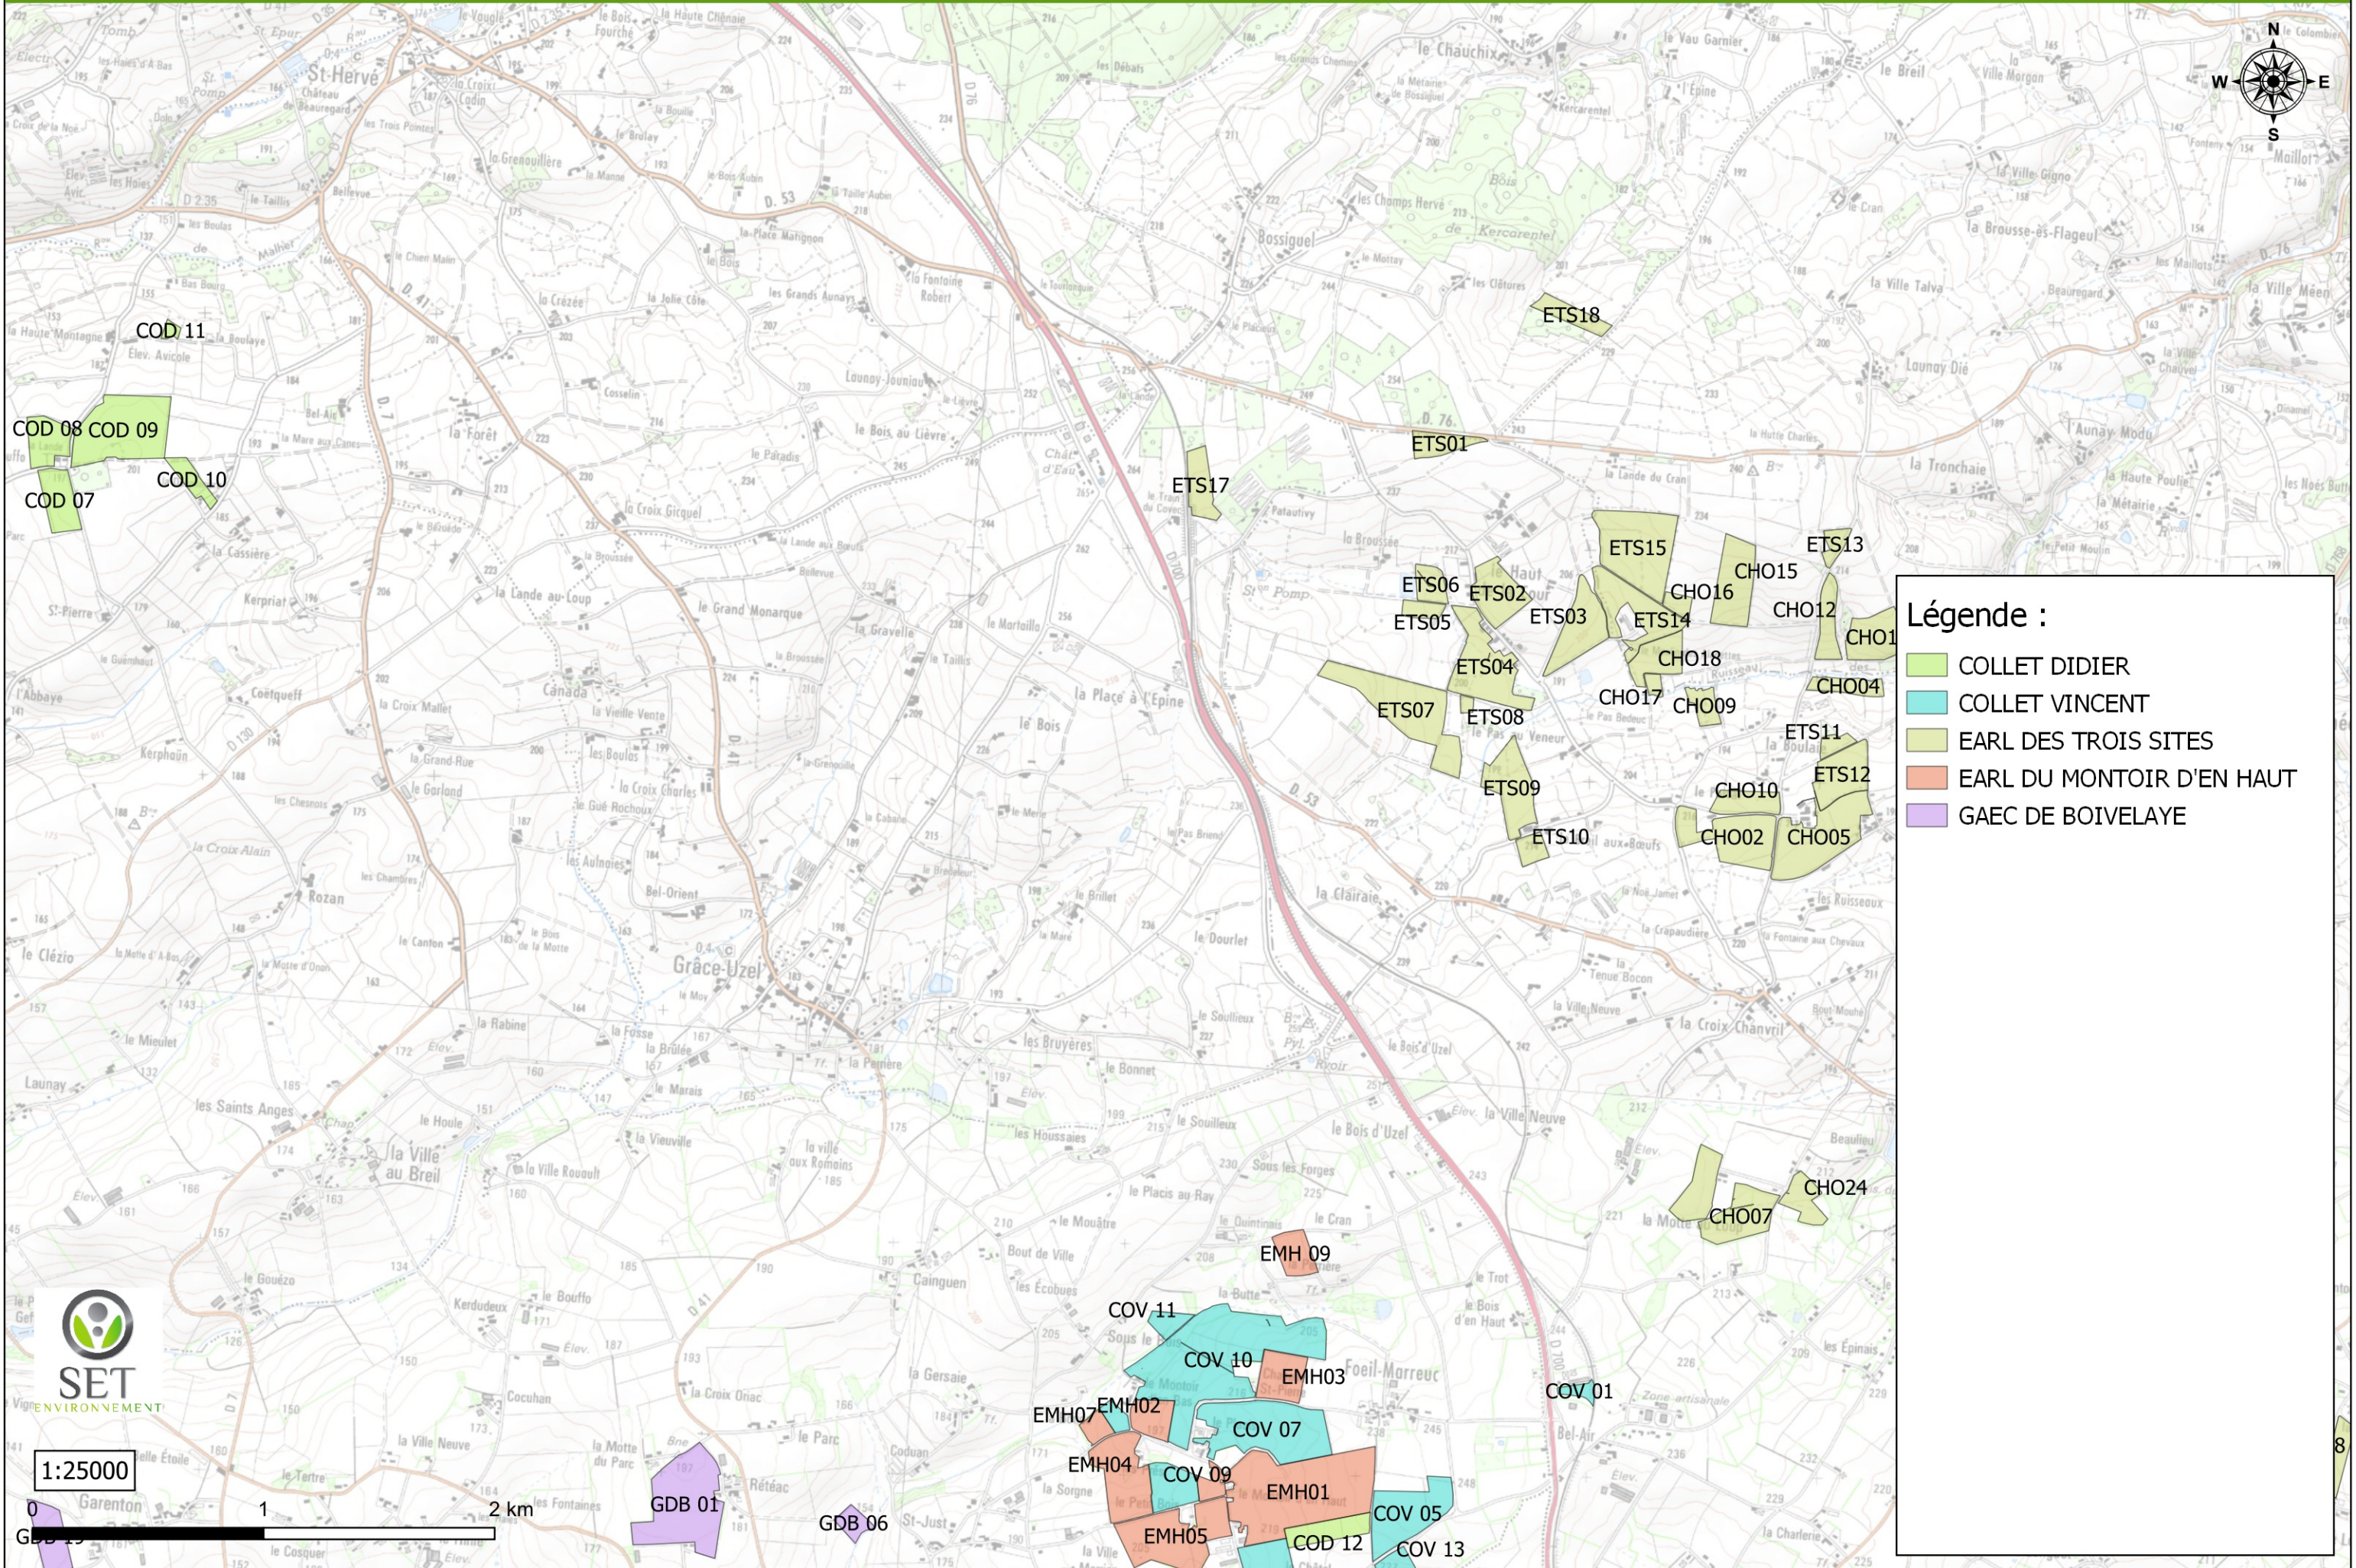

Atlas de localisation du parcellaire Biodéac 1:25 000 - Carte n°10

- Légende :**
- AUDREN HERVE
 - EARL KERYHOUEE
 - EARL LE PORCH
 - EARL LUCAS
 - TACHON JEAN-CHRISTOPHE

Atlas de localisation du parcellaire Biodéac 1:25 000 - Carte n°11

Légende :

- EARL KERYHOUEE
- EARL LUCAS
- JOUAN DOMINIQUE
- TACHON JEAN-CHRISTOPHE

1:25000

0 1 2 km

Atlas de localisation du parcellaire Biodéac 1:25 000 - Carte n°12

Légende :
■ GAEC DU MOULIN DE LA NATION

1:25000
0 1 2 km

Atlas de localisation du parcellaire Biodéac 1:25 000 - Carte n°13

Légende :

- COLLET DIDIER
- COLLET VINCENT
- EARL DES TROIS SITES
- EARL DU MONTOIR D'EN HAUT
- GAEC DE BOIVELAYE

SET
VIGNO ENVIRONNEMENT

1:25000

0 1 2 km

Atlas de localisation du parcellaire Biodéac 1:25 000 - Carte n°14

Légende :

- EARL CHAUVEL
- EARL DE LA VILLE AUX FEUVRES
- EARL DE L'ISLE PLANTS
- GAEC BREIZH LAIT
- GAEC DE BOIVELAYE
- HERVE KEVIN
- NAGAT FRANCK
- ROBIN JEAN-YVES